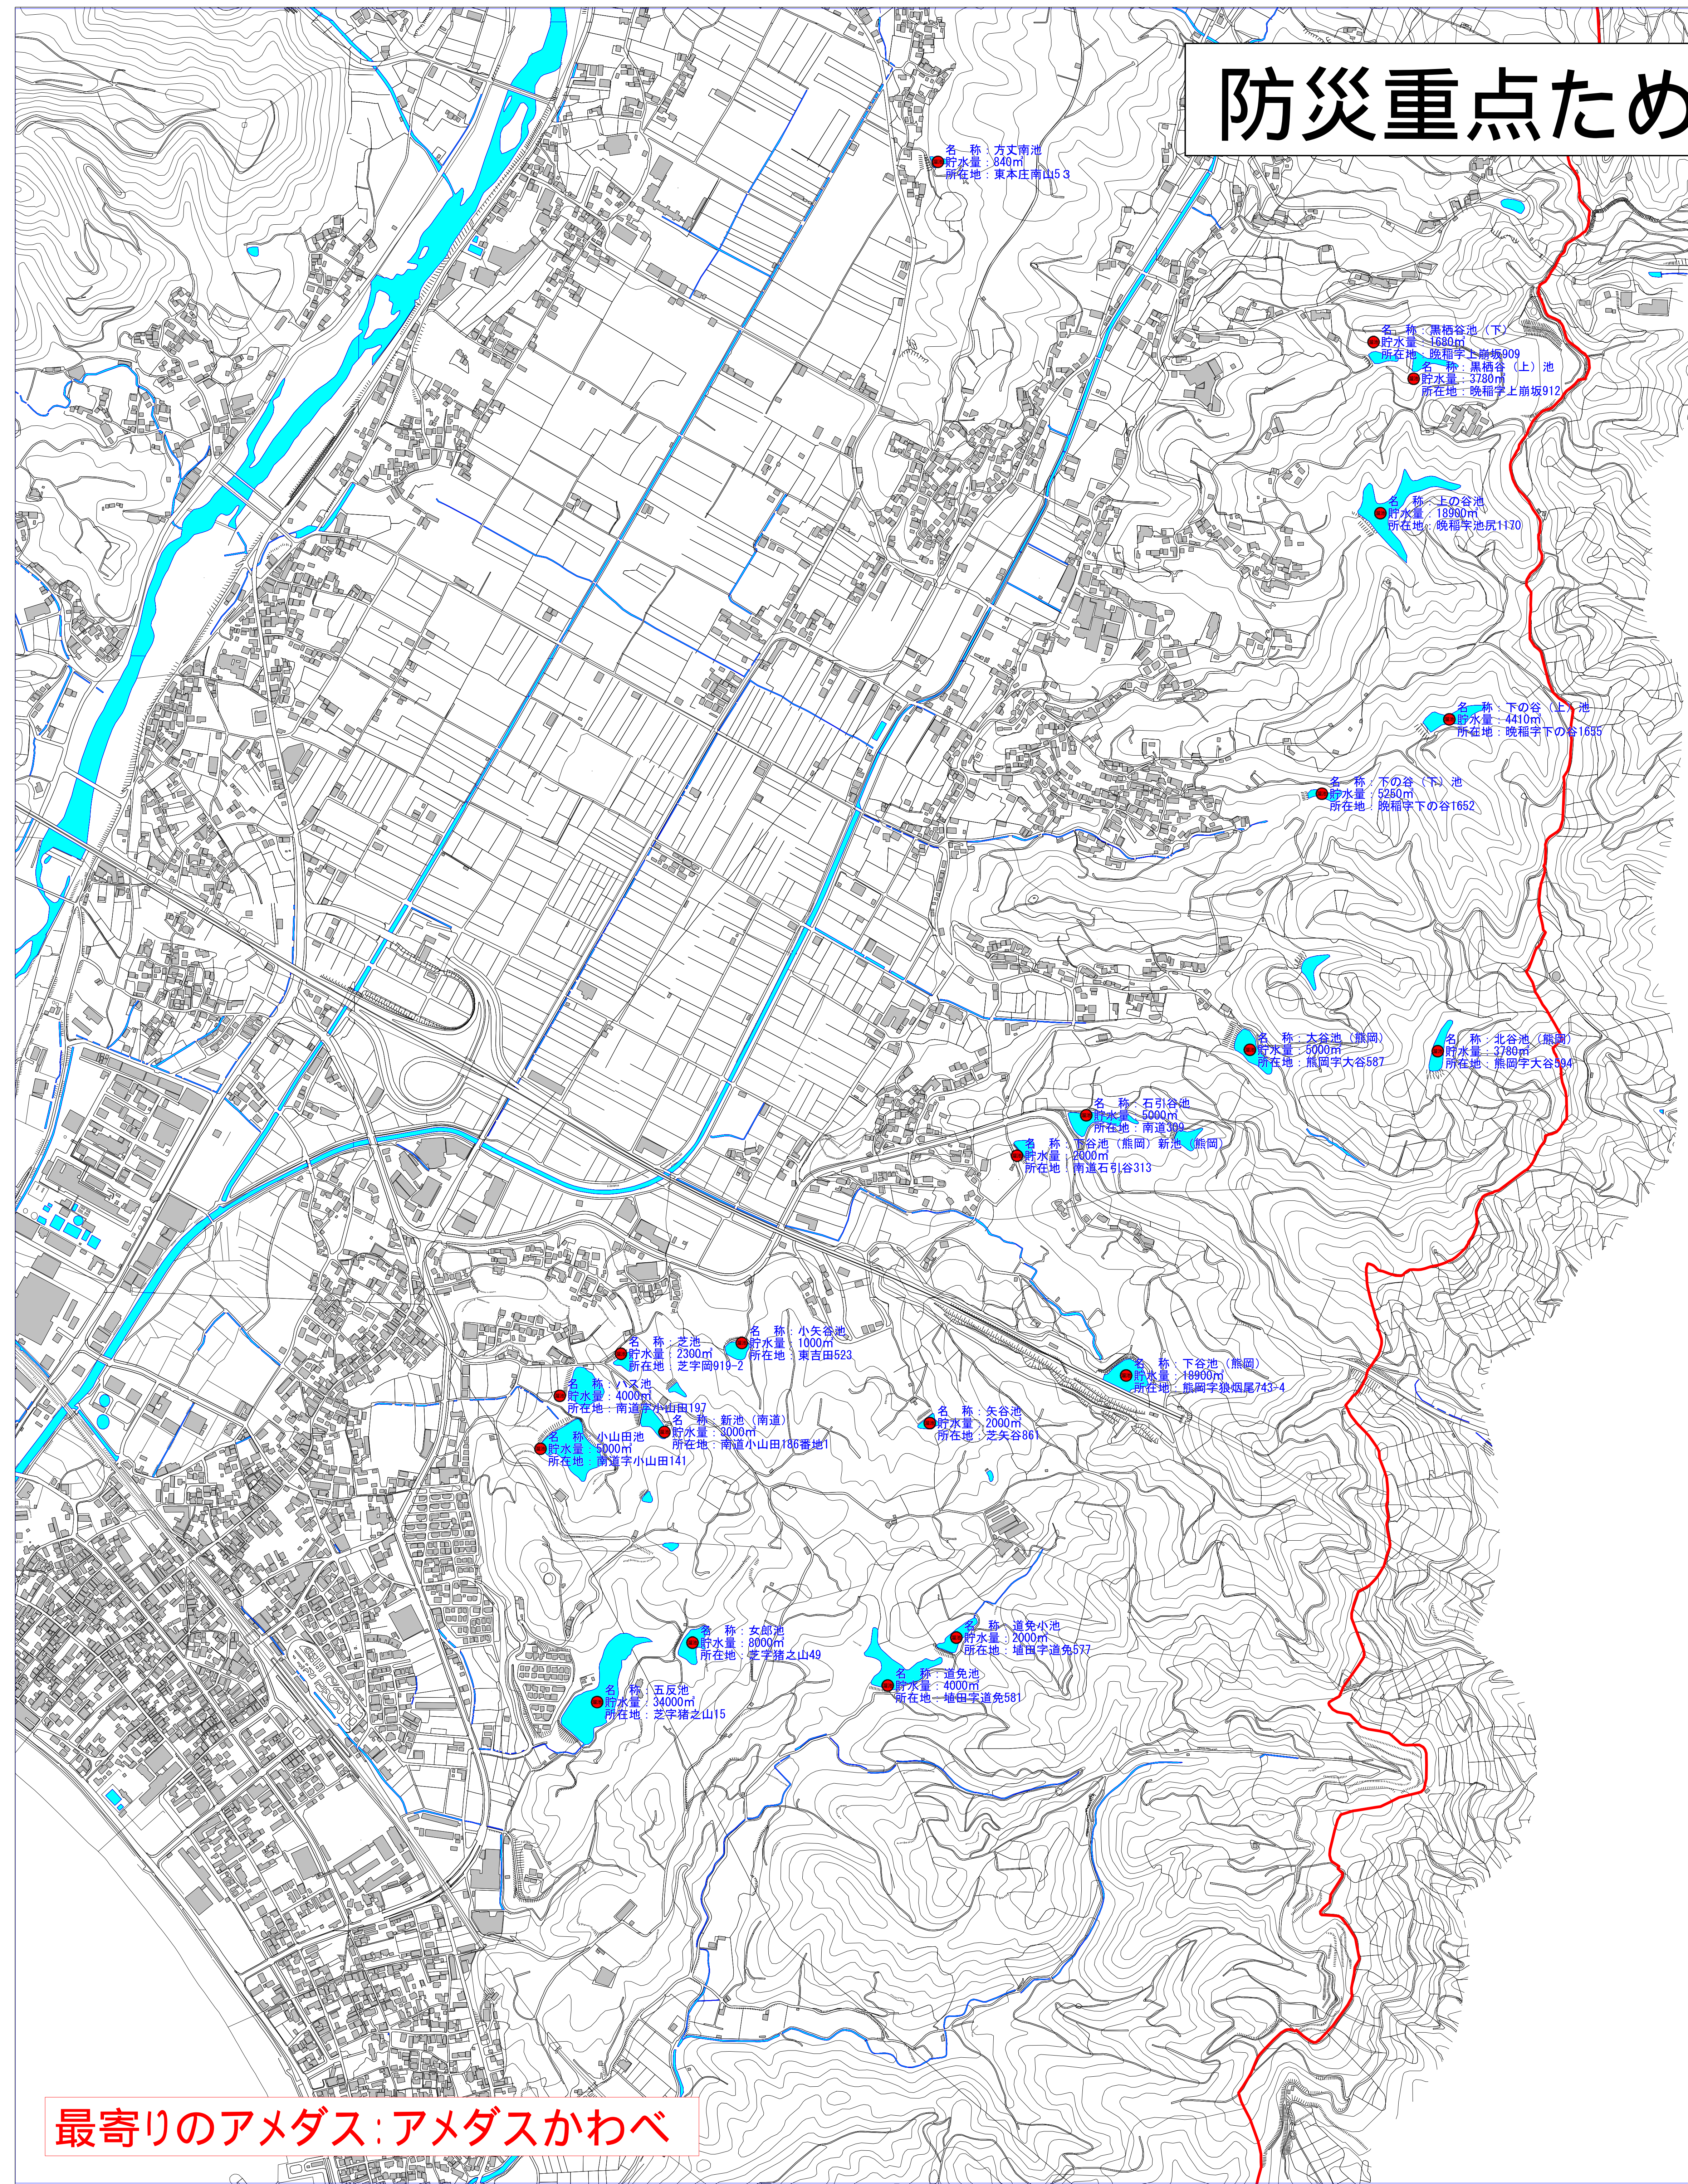

防災重点ため池マップ

最寄りのアメダス:アメダスかわべ

緊急連絡先

みなべ町 産業課
TEL (0739)72-1337