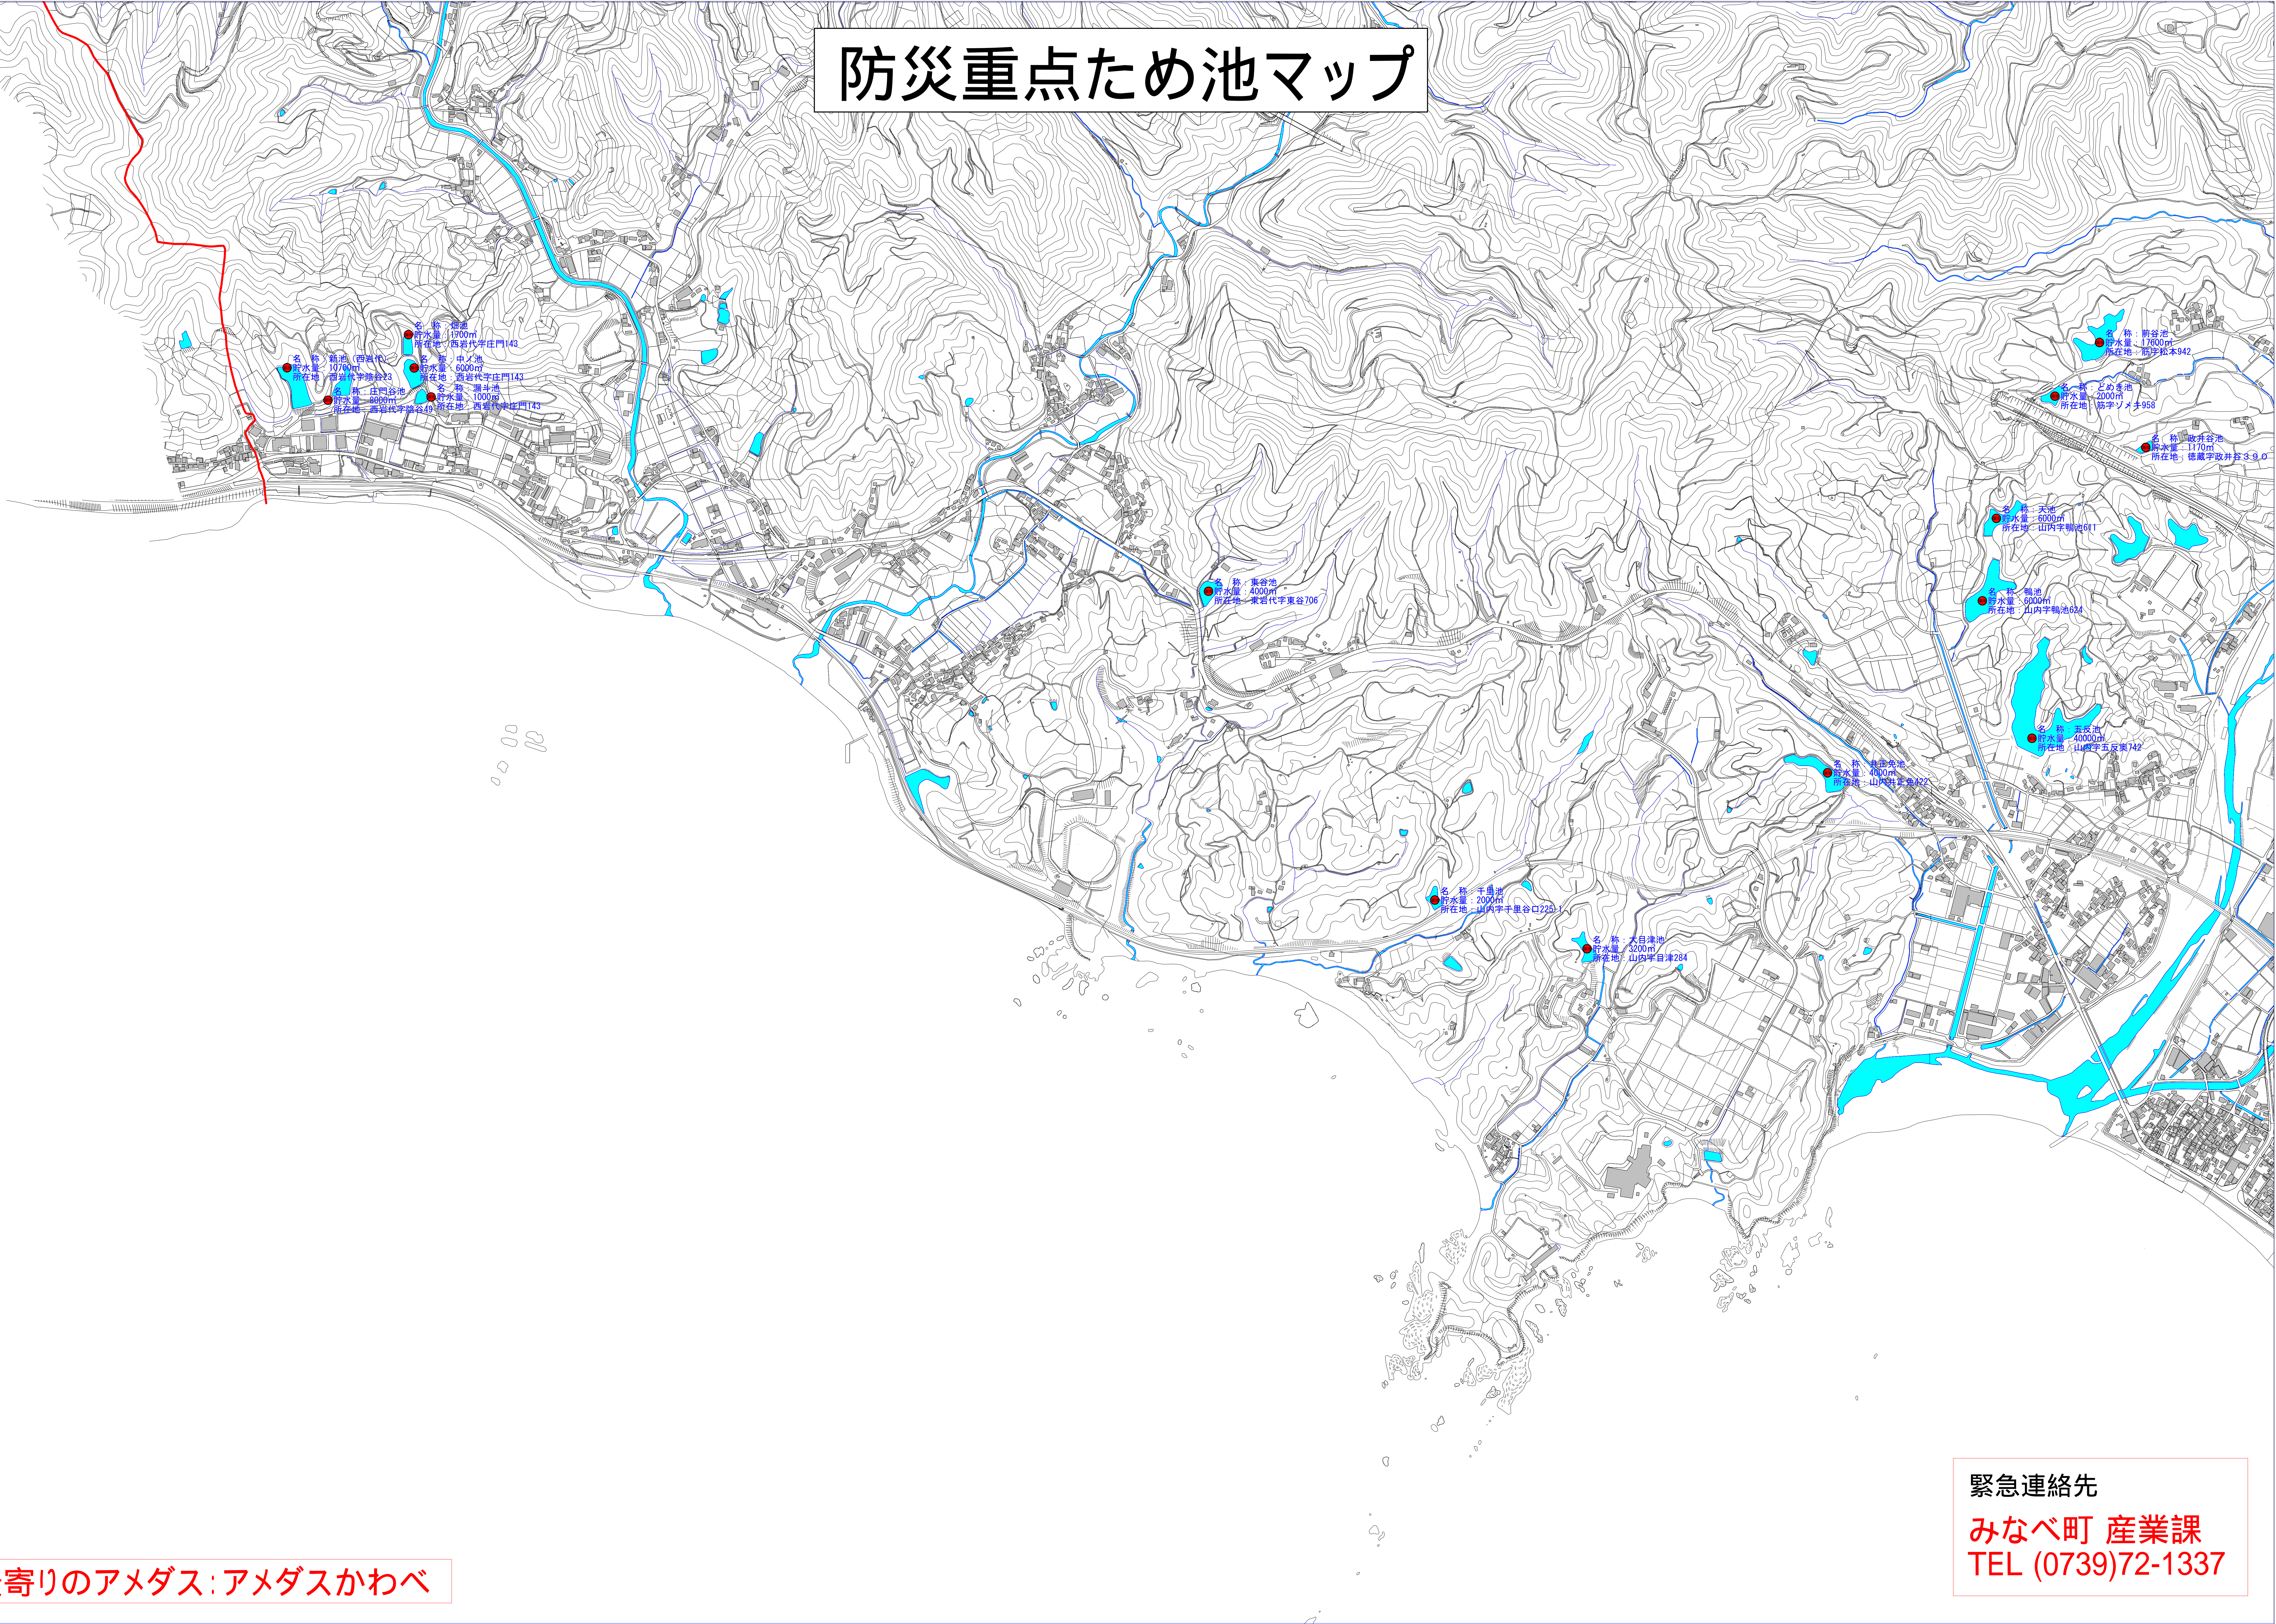

防災重点ため池マップ

最寄りのアメダス:アメダスかわべ

緊急連絡先
みなべ町 産業課
 TEL (0739)72-1337