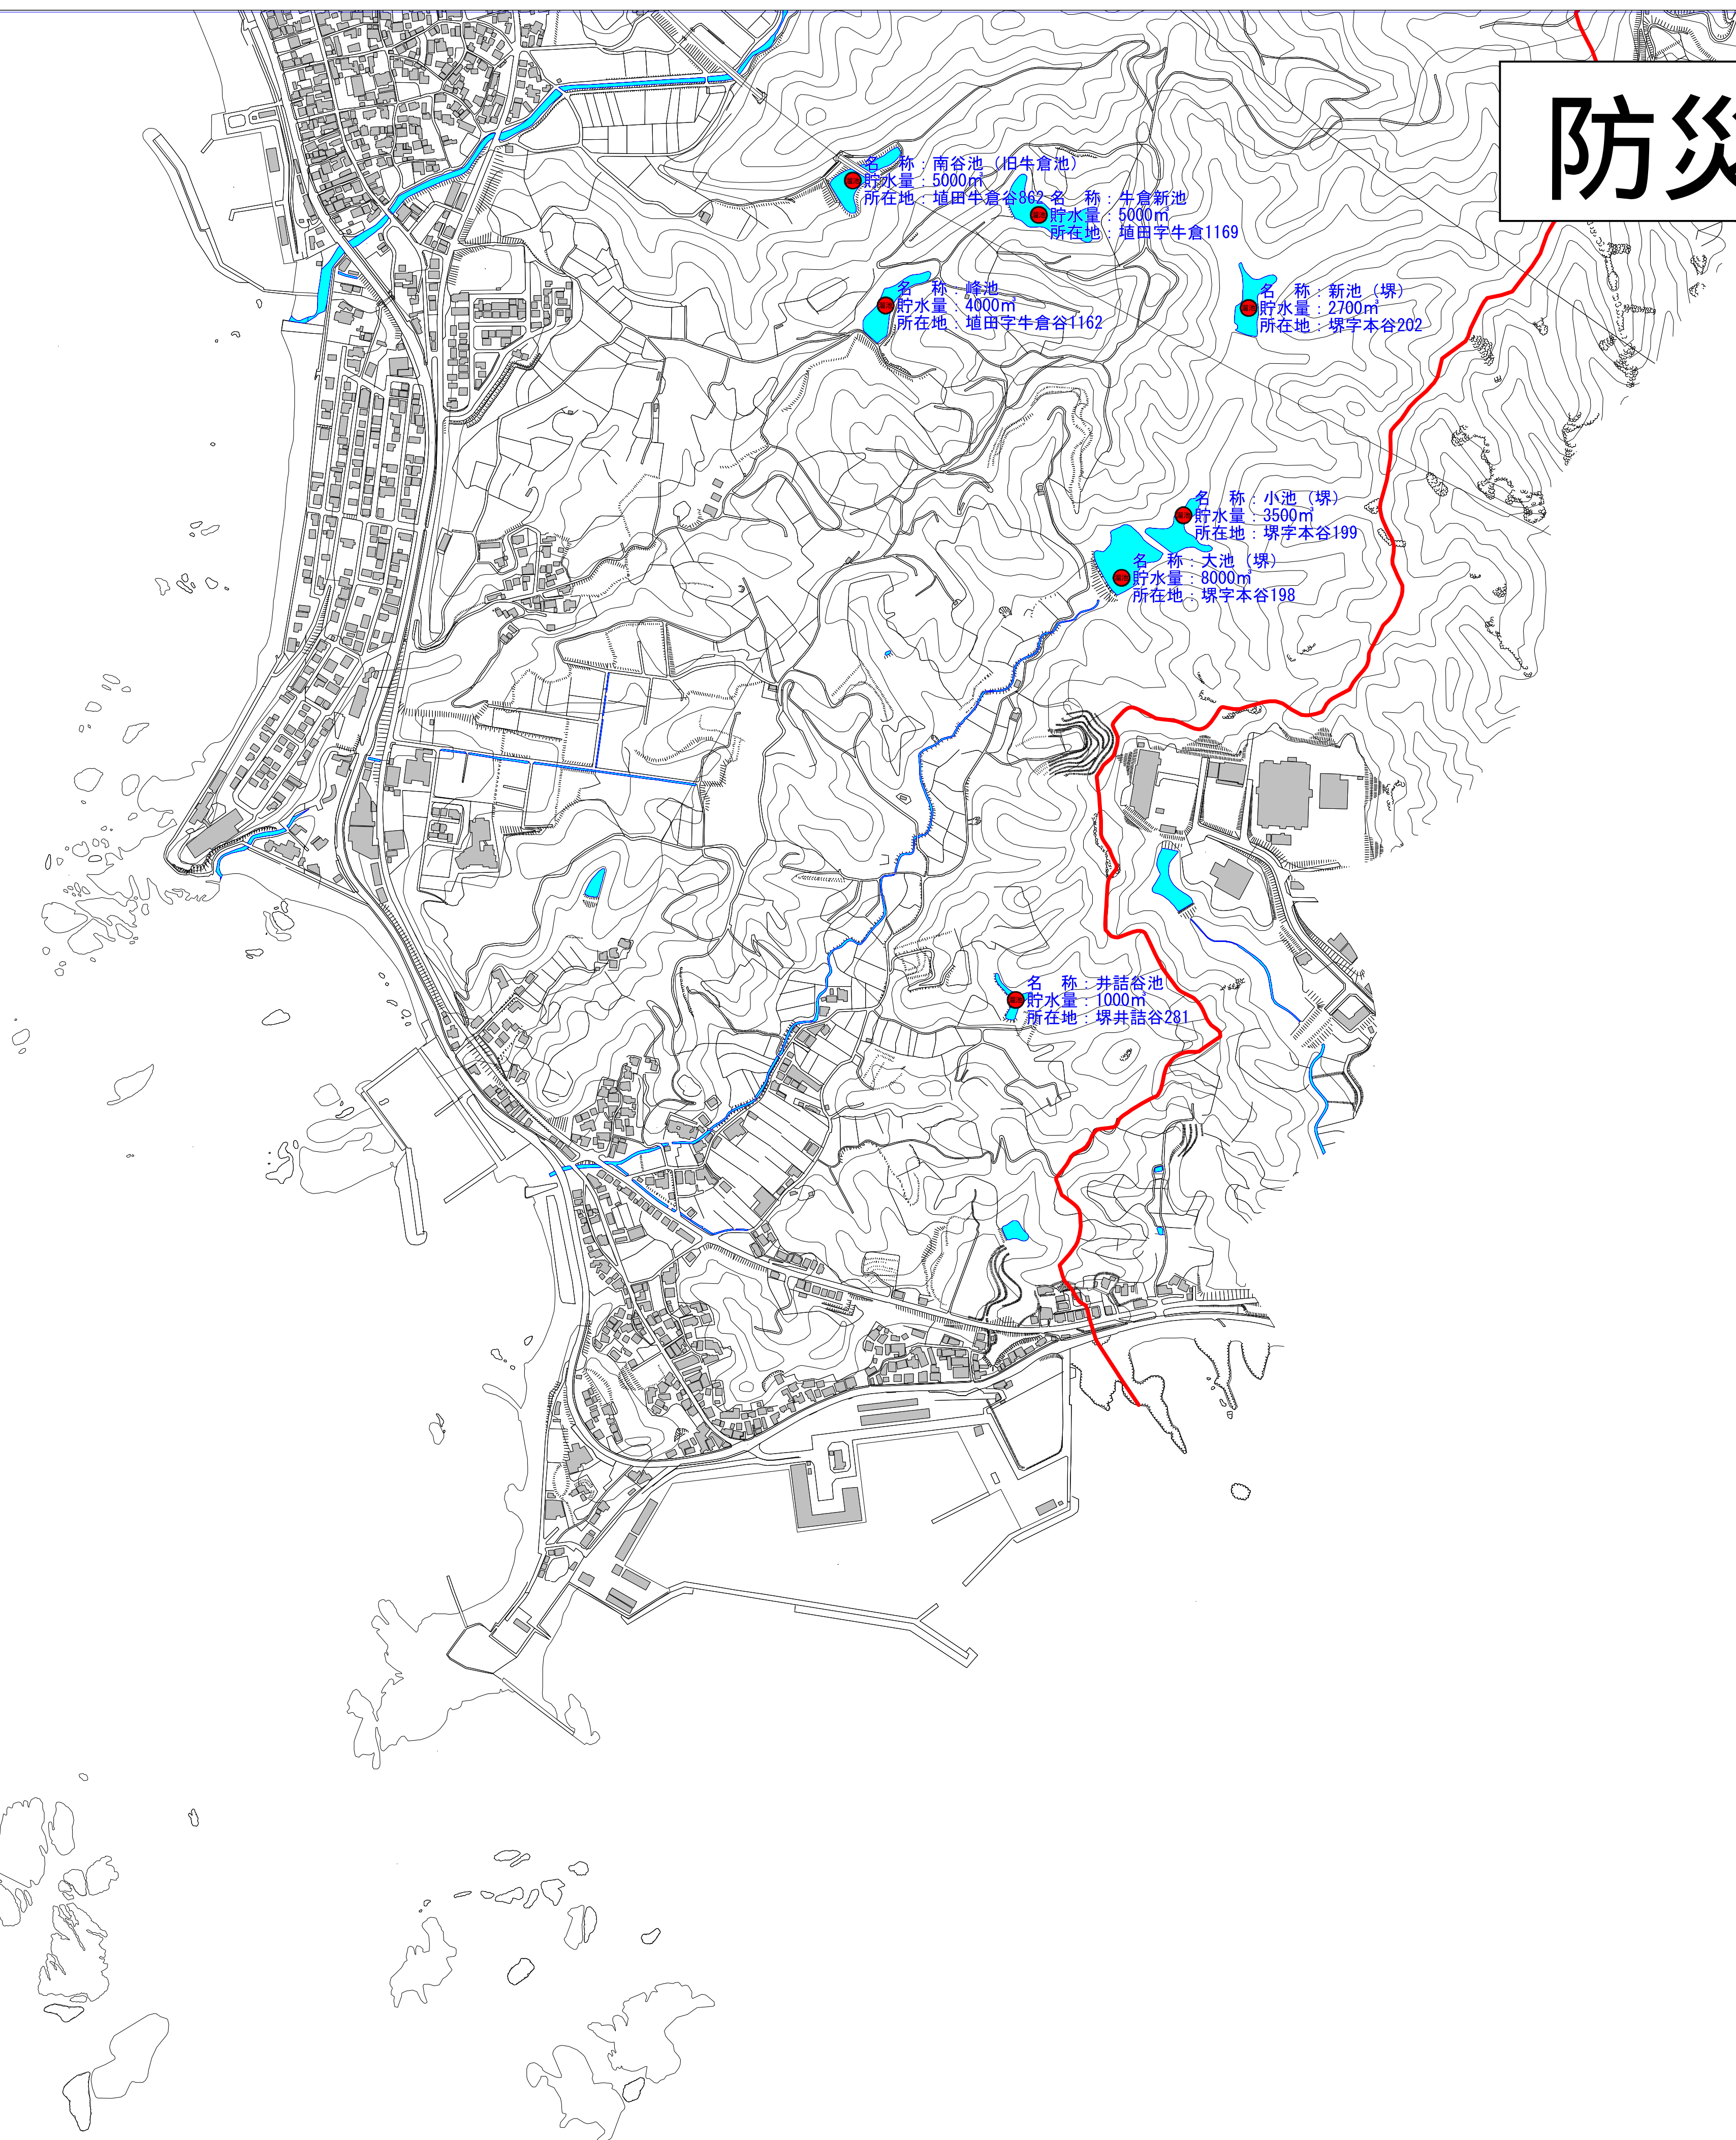

防災重点ため池マップ

最寄りのアメダス: アメダスかわべ

緊急連絡先
みなべ町 産業課
TEL (0739)72-1337