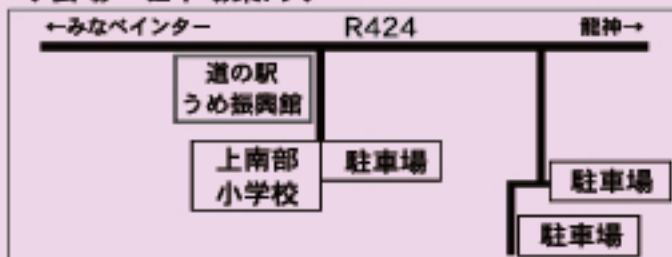

平成27年度和歌山県地域・ひと・まちづくり補助事業活用

詳しくはこちら