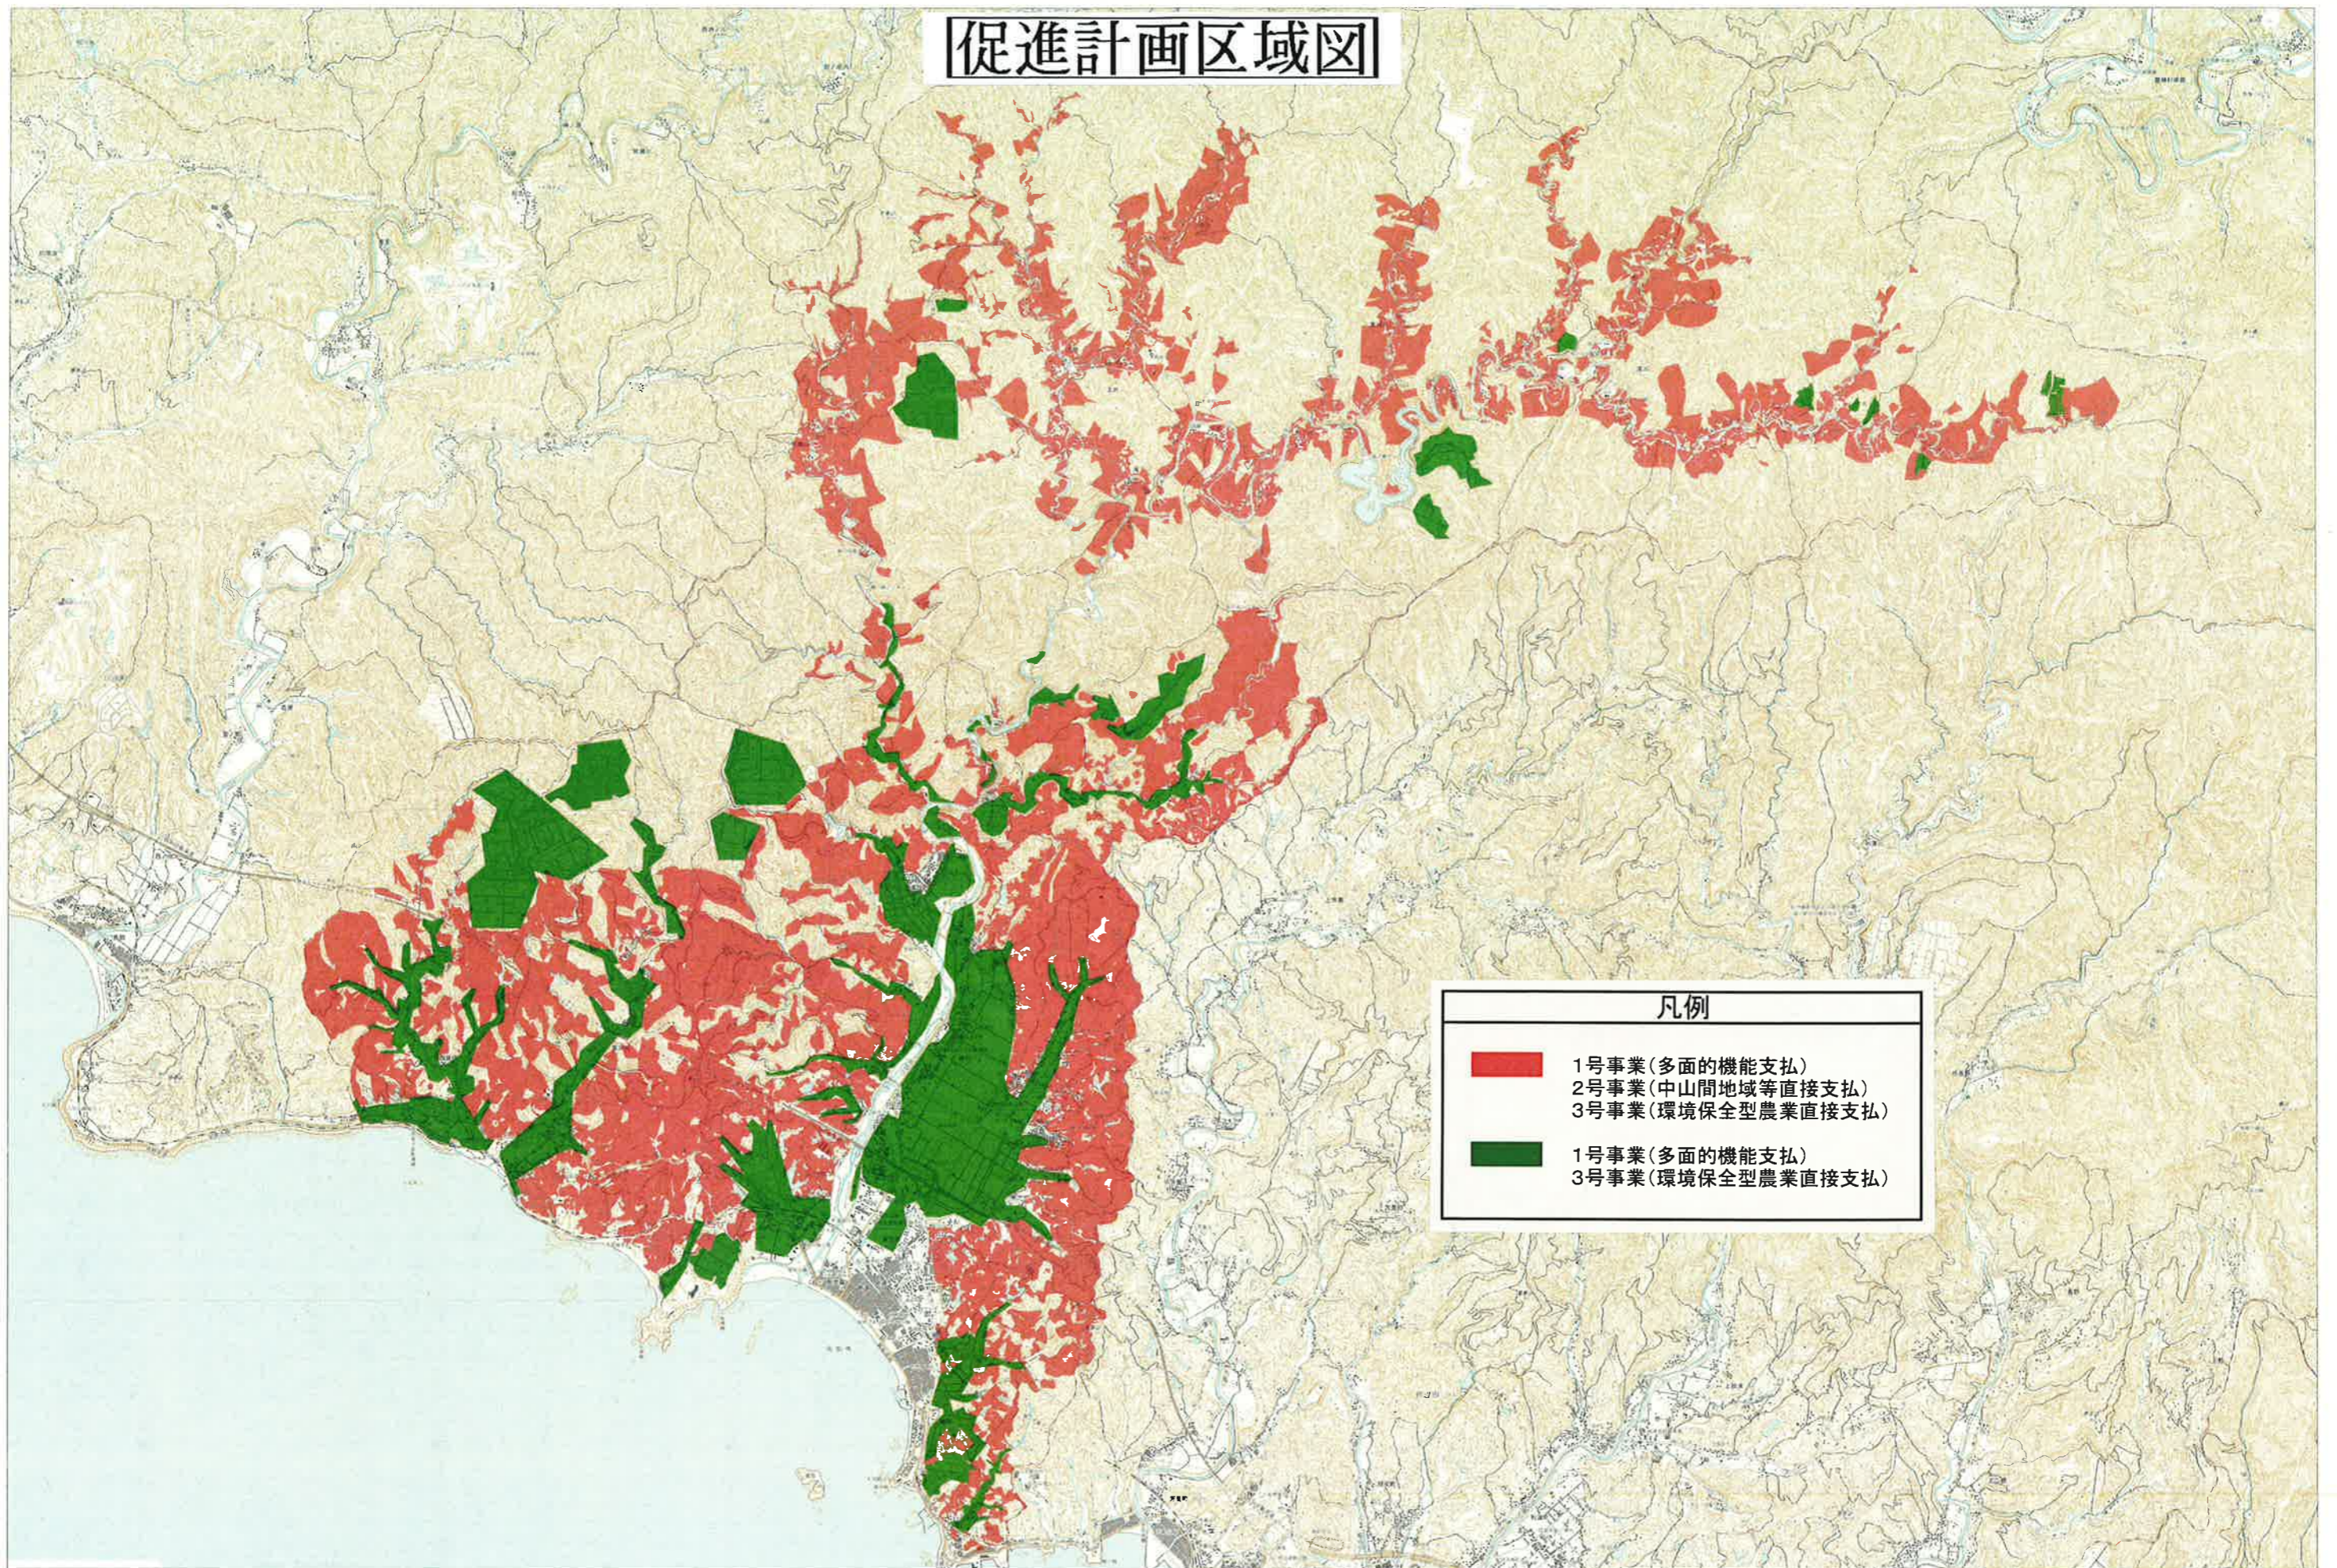

促進計画区域図

凡例

- 1号事業(多面的機能支払)
- 2号事業(中山間地域等直接支払)
- 3号事業(環境保全型農業直接支払)
- 1号事業(多面的機能支払)
- 3号事業(環境保全型農業直接支払)