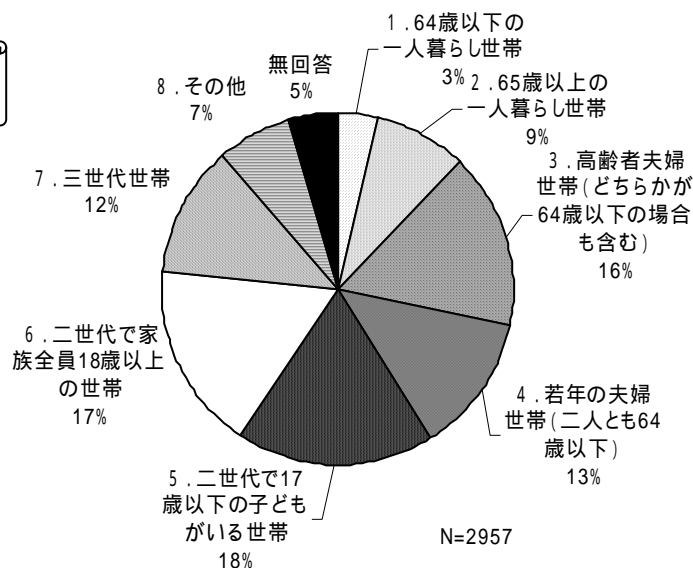

3. 調査結果

(1) 回答者属性

問1. あなたの世帯のお住まい (全員回答)

世帯数と世帯別回答数から回答率を見ると、清川地区が89.1%と最も高く、次いで高城地区、上南部と岩代地区が70%強で、南部地区が最も低く、55.5%となっている。

世帯別回答率

	世帯数	回答数	回答率
清川	238 世帯	212	89.1%
高城	391 世帯	313	80.1%
上南部	1097 世帯	790	72.0%
南部	2507 世帯	1391	55.5%
岩代	293 世帯	206	70.3%
		45(無回答)	
合計	4526 世帯	2957	

問2. あなたの家族構成 (全員回答)

地区別家族構成

問 3 . あなたの世帯の主な収入を支えている方の職業はなんですか。(全員回答)