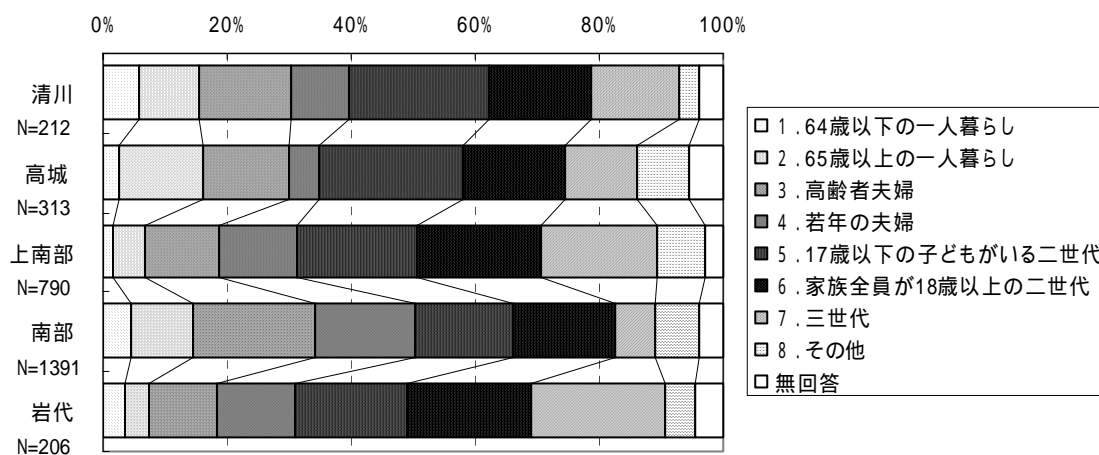

3. 調査結果

(1) 回答者属性

問1. あなたの世帯のお住まい (全員回答)

世帯数と世帯別回答数から回答率を見ると、清川地区が89.1%と最も高く、次いで高城地区、上南部と岩代地区が70%強で、南部地区が最も低く、55.5%となっている。

世帯別回答率

	世帯数	回答数	回答率
清川	238 世帯	212	89.1%
高城	391 世帯	313	80.1%
上南部	1097 世帯	790	72.0%
南部	2507 世帯	1391	55.5%
岩代	293 世帯	206	70.3%
		45(無回答)	
合計	4526 世帯	2957	

問2. あなたの家族構成 (全員回答)

地区別家族構成