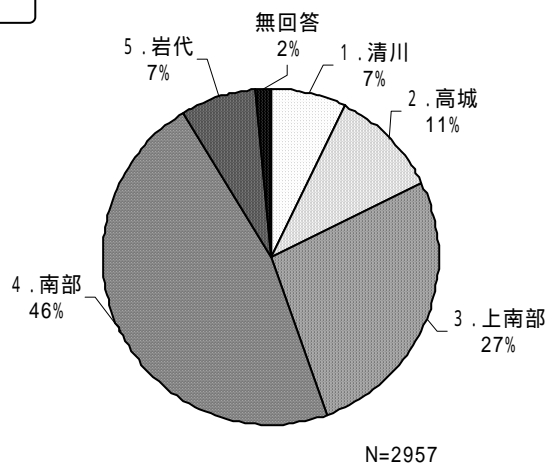

3. 調査結果

(1) 回答者属性

問1. あなたの世帯のお住まい (全員回答)

世帯数と世帯別回答数から回答率を見ると、清川地区が89.1%と最も高く、次いで高城地区、上南部と岩代地区が70%強で、南部地区が最も低く、55.5%となっている。

世帯別回答率

	世帯数	回答数	回答率
清川	238 世帯	212	89.1%
高城	391 世帯	313	80.1%
上南部	1097 世帯	790	72.0%
南部	2507 世帯	1391	55.5%
岩代	293 世帯	206	70.3%
		45(無回答)	
合計	4526 世帯	2957	

問2. あなたの家族構成 (全員回答)

地区別家族構成

問 3 . あなたの世帯の主な収入を支えている方の職業はなんですか。(全員回答)