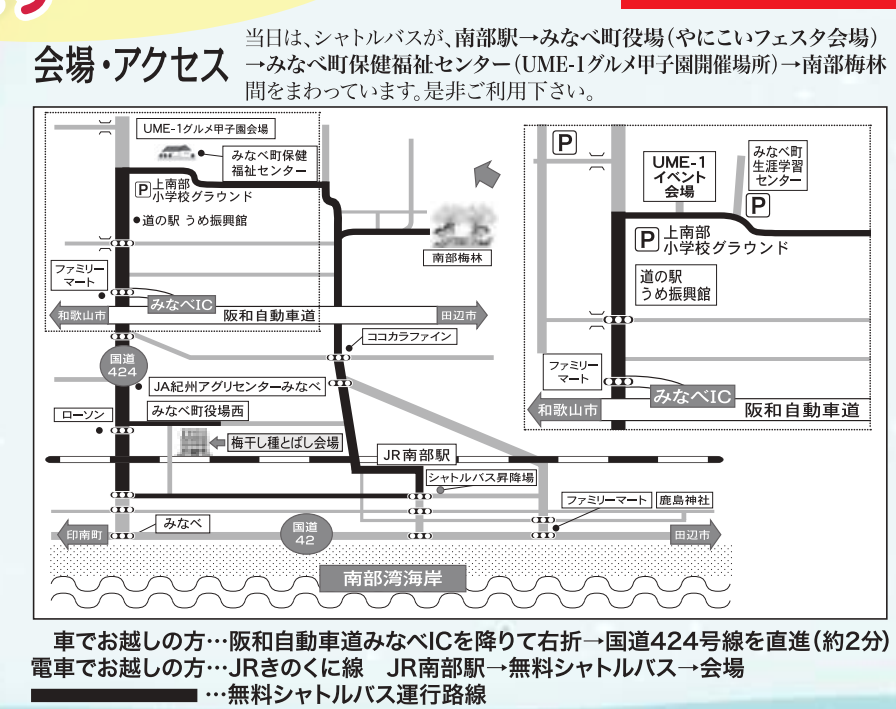

## 甲子園 in 梅の里みなべ

※雨天決行  
平成29年2月12日(日)

開場9時 開会9時45分 販売10時~14時(売切御免)

場所 **みなべ町保健福祉センター特設会場**  
みなべ町東本庄100

高校生10チームが  
オリジナル梅料理を  
販売します

**入場無料**

主催 みなべ町・JA 紀州・みなべ梅対策協議会  
 運営 UME-1グルメ甲子園 in 梅の里みなべ実行委員会  
 みなべ町役場うめ課 ☎0739-74-3276  
 後援 和歌山県教育委員会 みなべ町教育委員会  
 みなべ町商工会 みなべ観光協会  
 紀州南部ロイヤルホテル 国民宿舎紀州路みなべ  
 (株)紀伊民報 日高新報社 紀州新聞社  
 公式 HP <http://www.town.minabe.lg.jp/docs/2015110900018/>  
 Facebook Ume-1 グルメ甲子園 in 梅の里みなべ実行委員会

詳しくはこちら

世界農業遺産認定の地 ~みなべ・田辺の梅システム~

やにこいフェスタ~梅干しの種とばし in みなべも同時開催/みなべ町役場