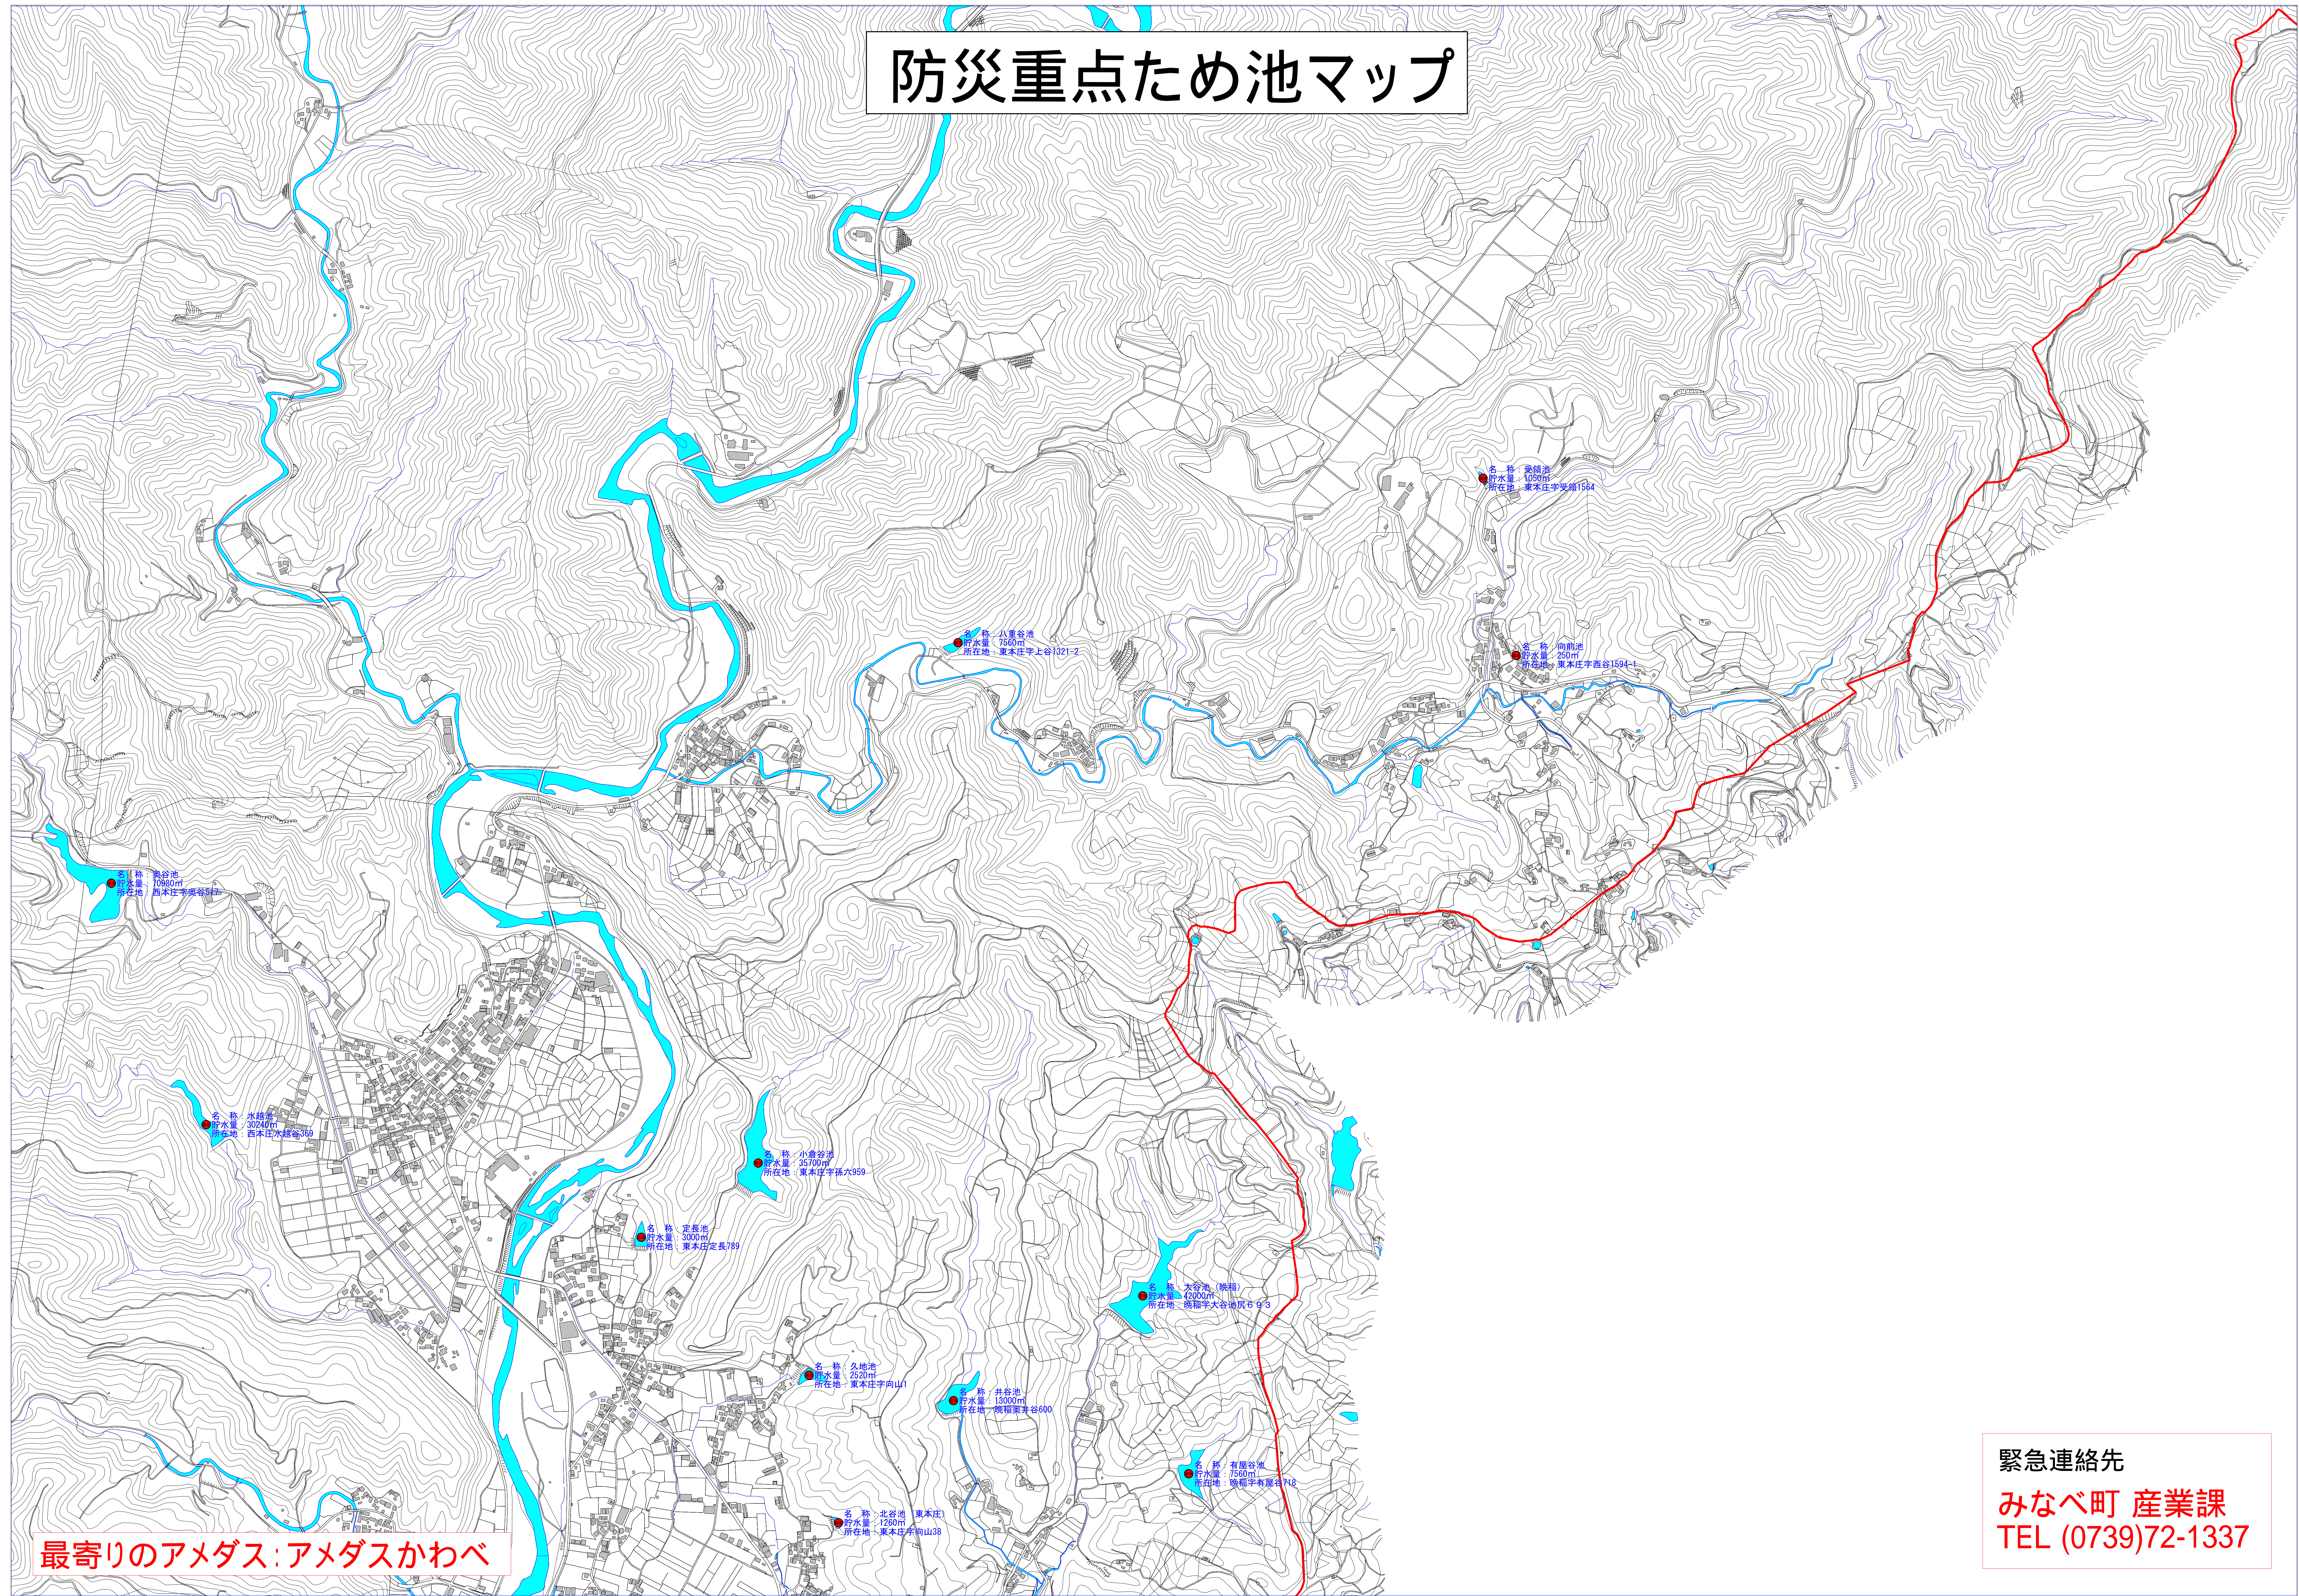

防災重点ため池マップ

最寄りのアメダス:アメダスかわべ

緊急連絡先
みなべ町 産業課
 TEL (0739)72-1337