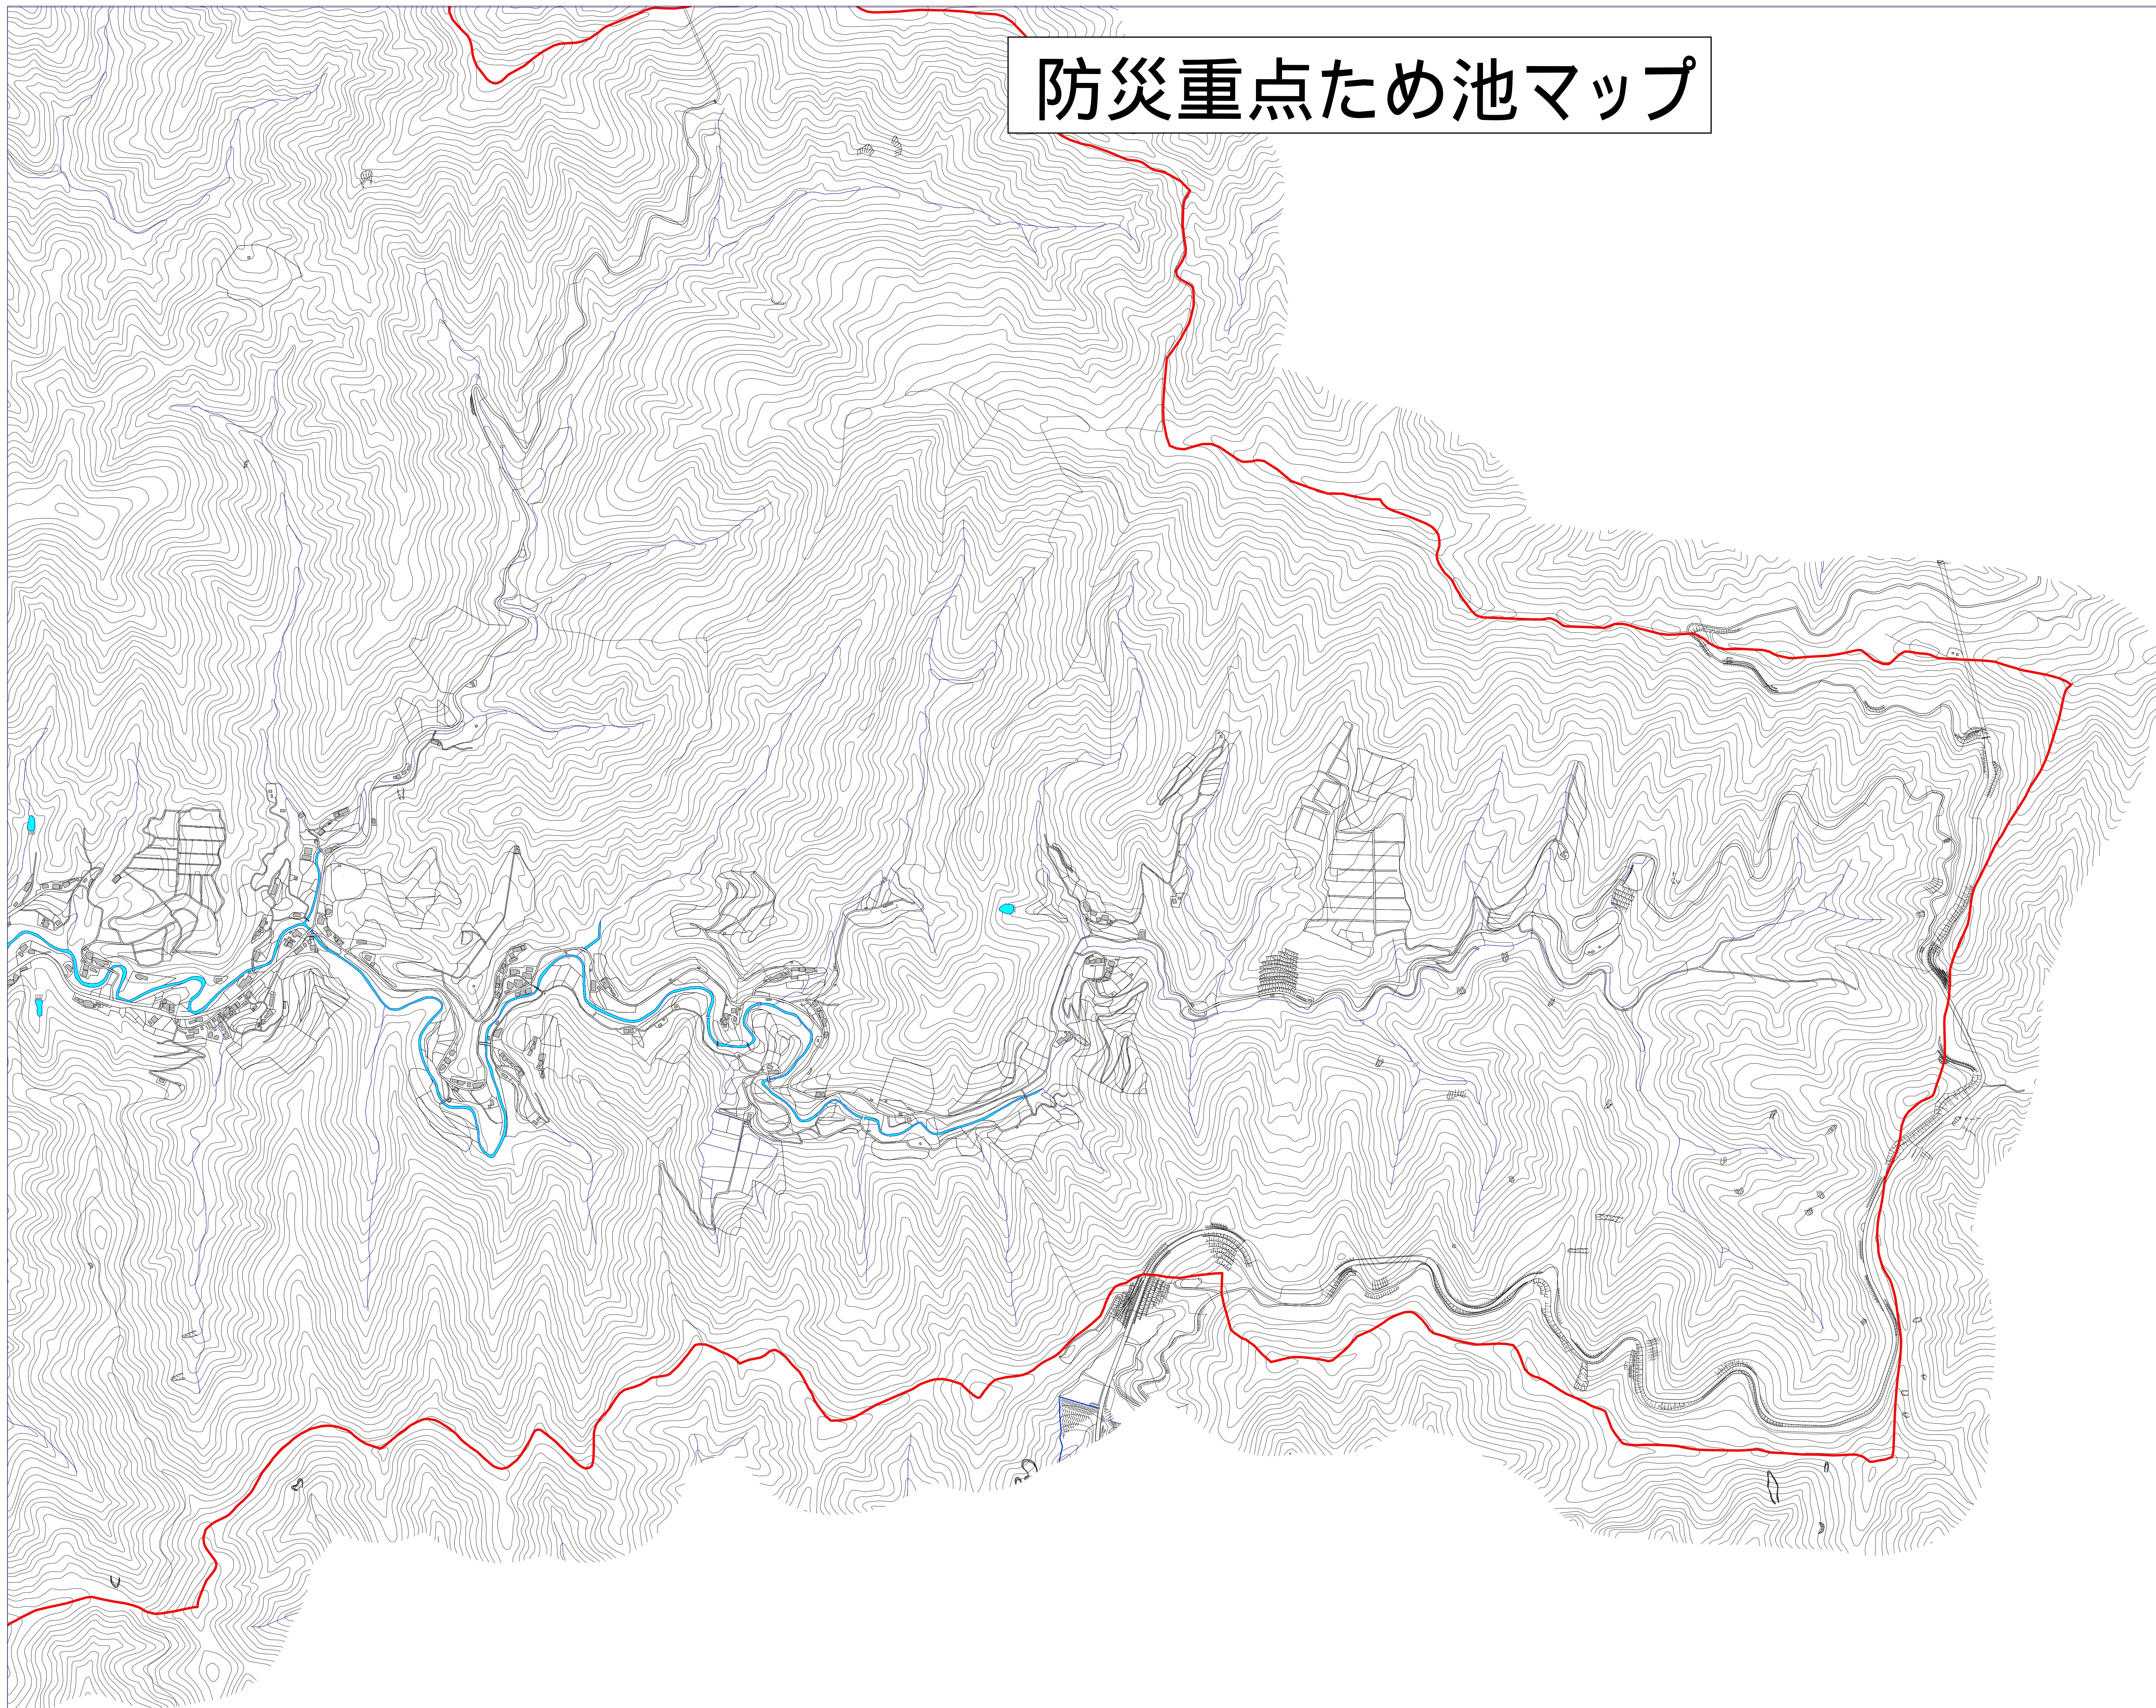

防災重点ため池マップ

最寄りのアメダス: アメダスかわべ

緊急連絡先
みなべ町 産業課
TEL (0739)72-1337