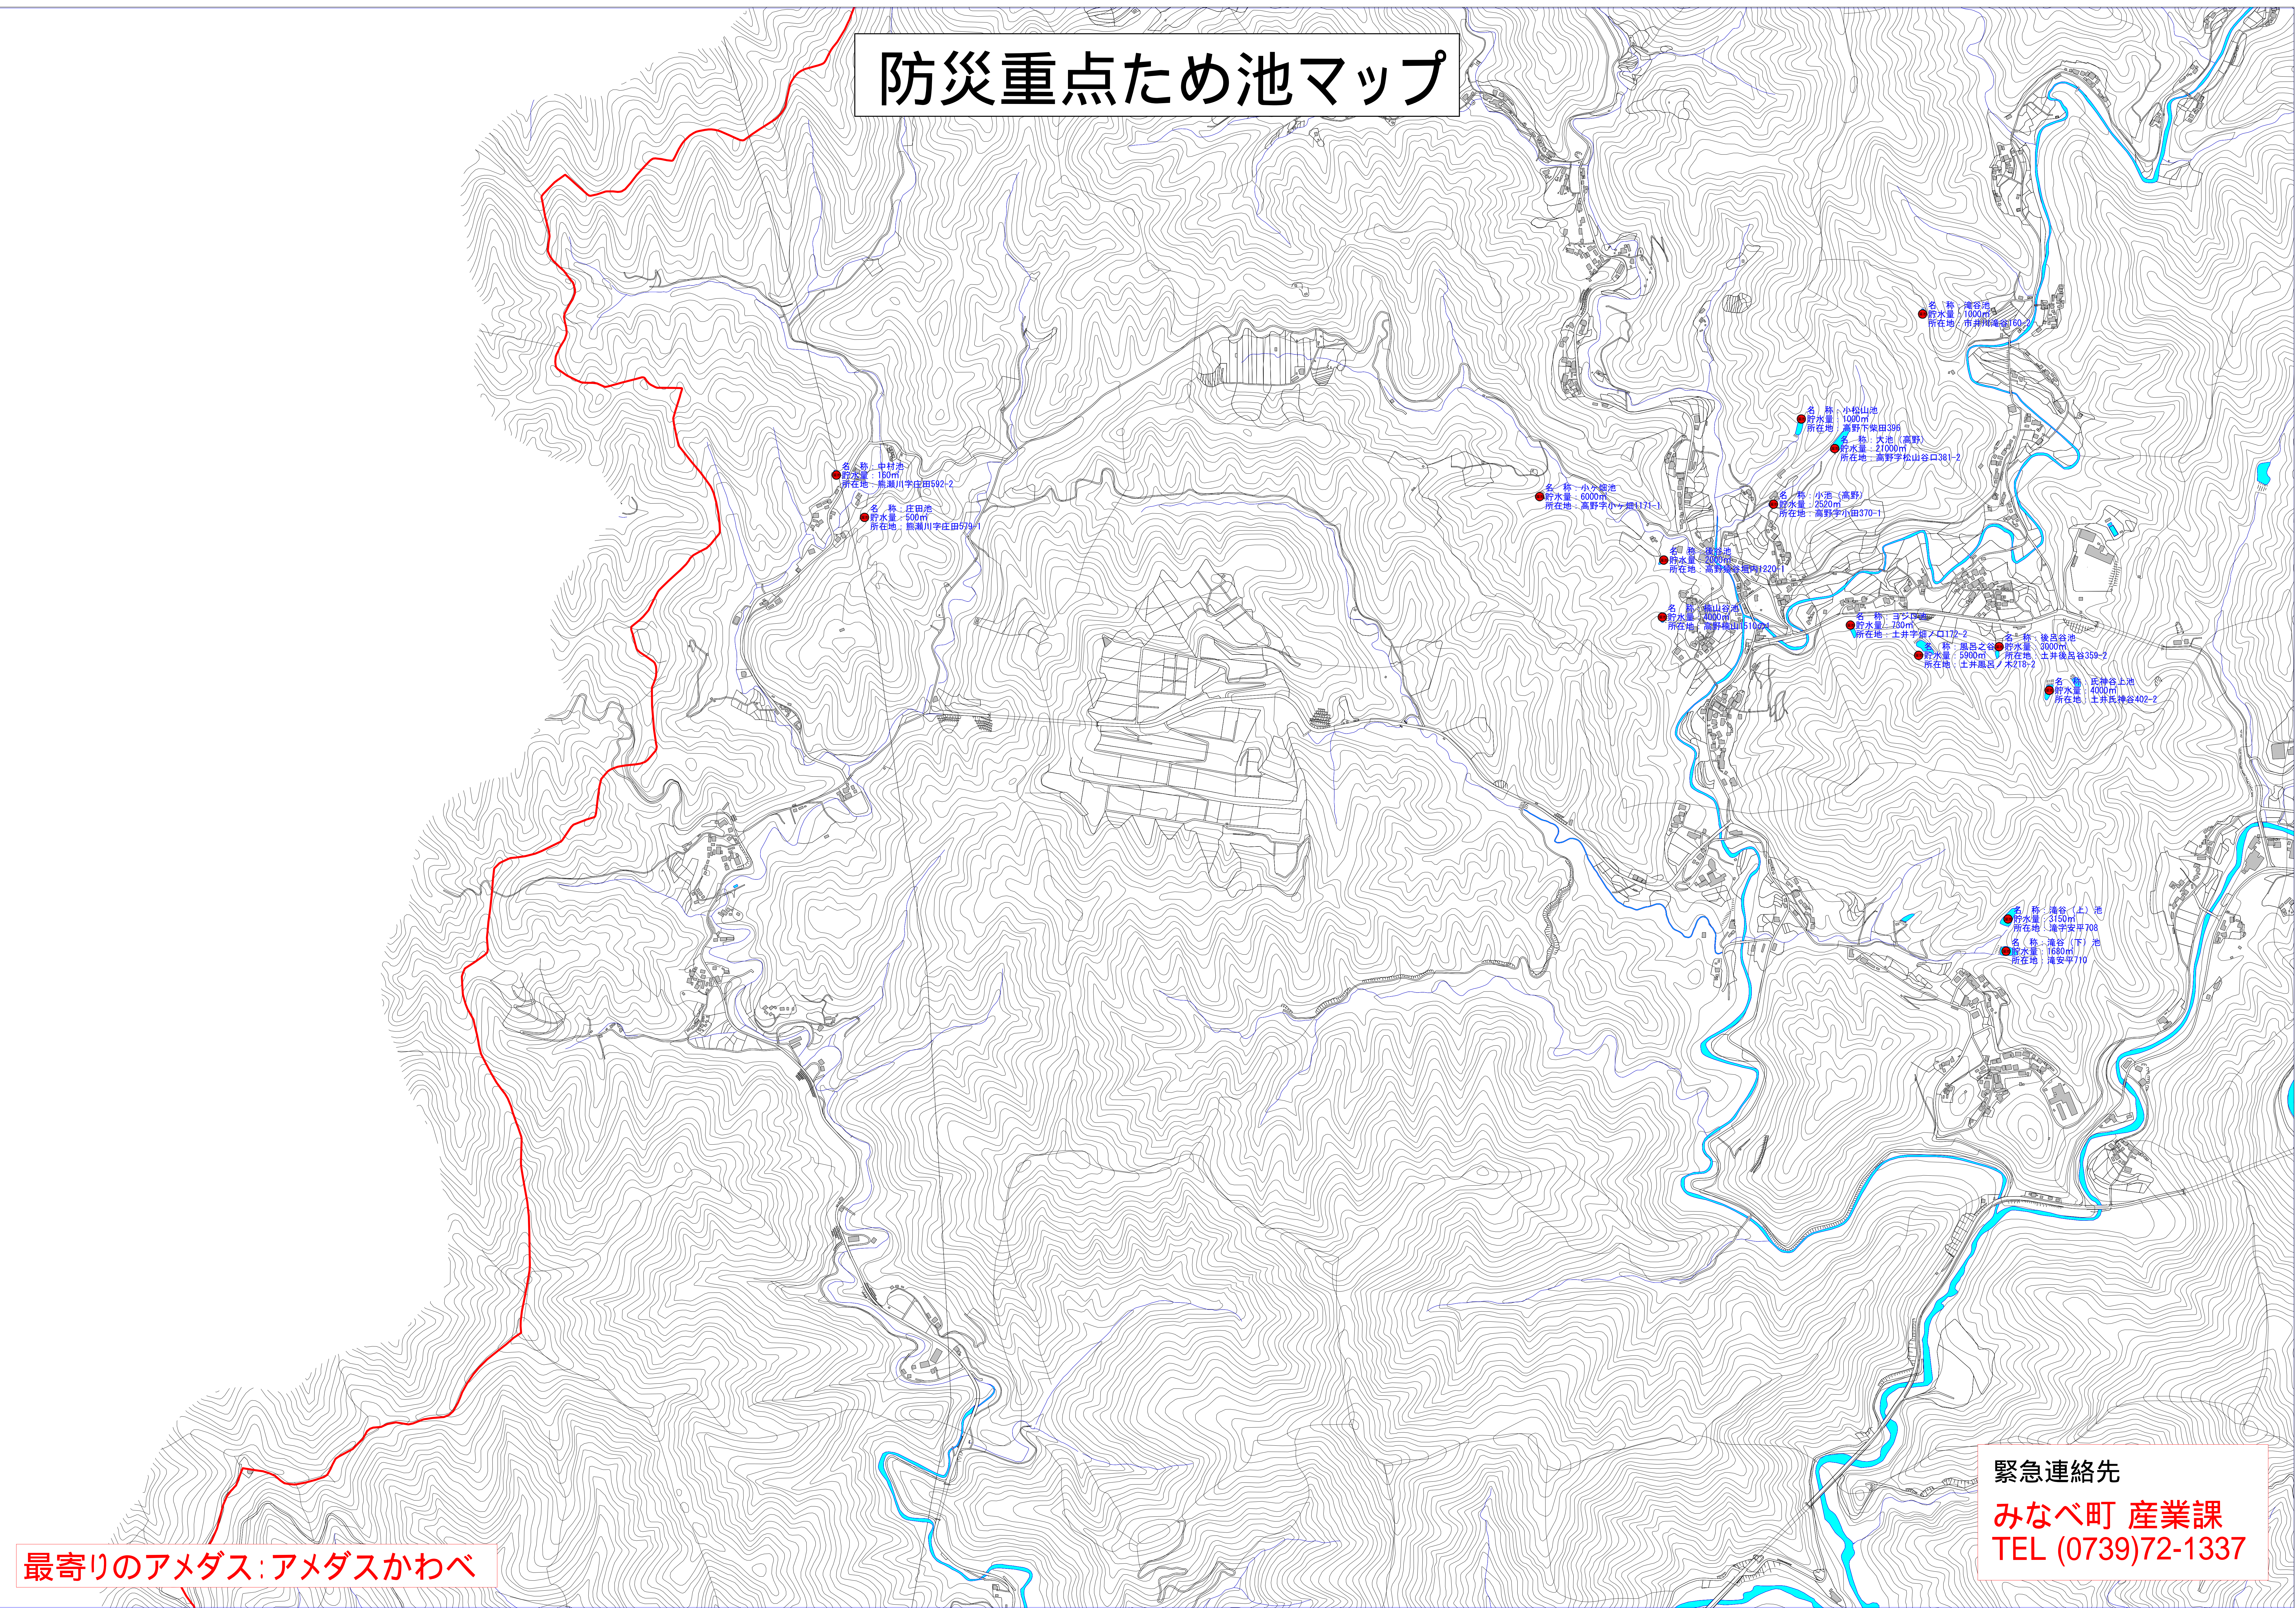

# 防災重点ため池マップ

最寄りのアメダス:アメダスかわべ

緊急連絡先  
みなべ町 産業課  
TEL (0739)72-1337