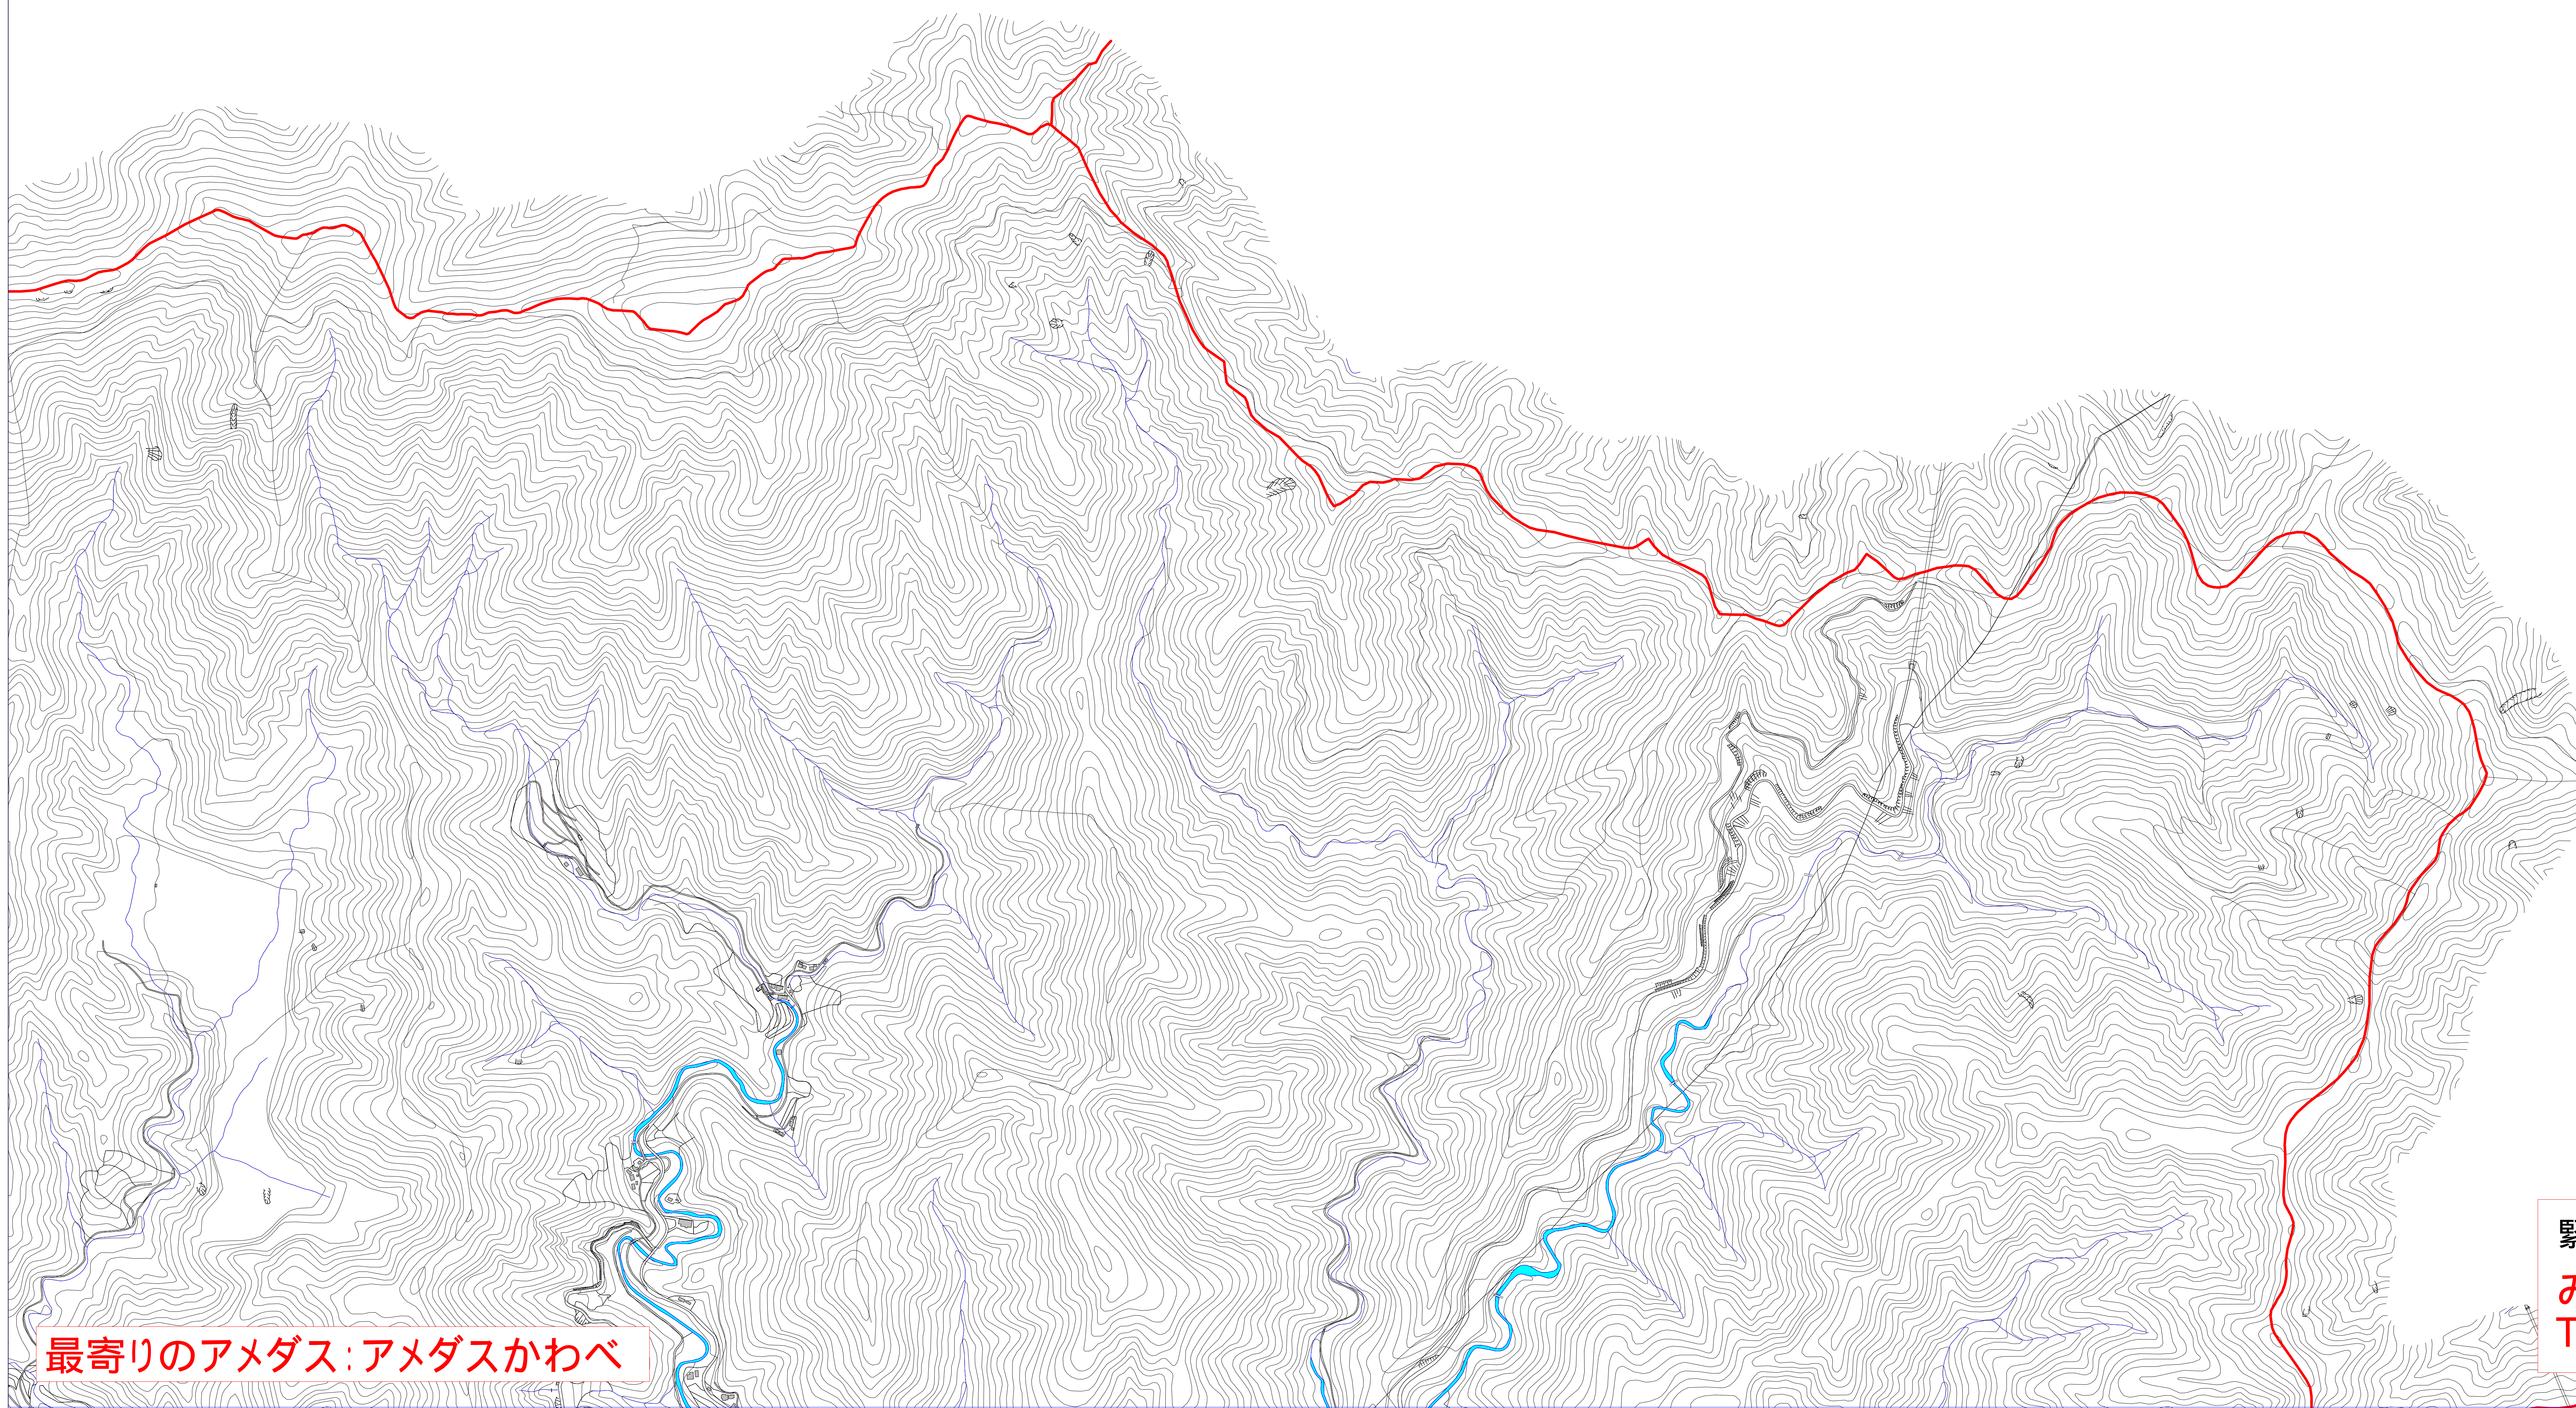

# 防災重点ため池マップ

最寄りのアメダス:アメダスかわべ

緊急連絡先  
みなべ町 産業課  
TEL (0739)72-1337