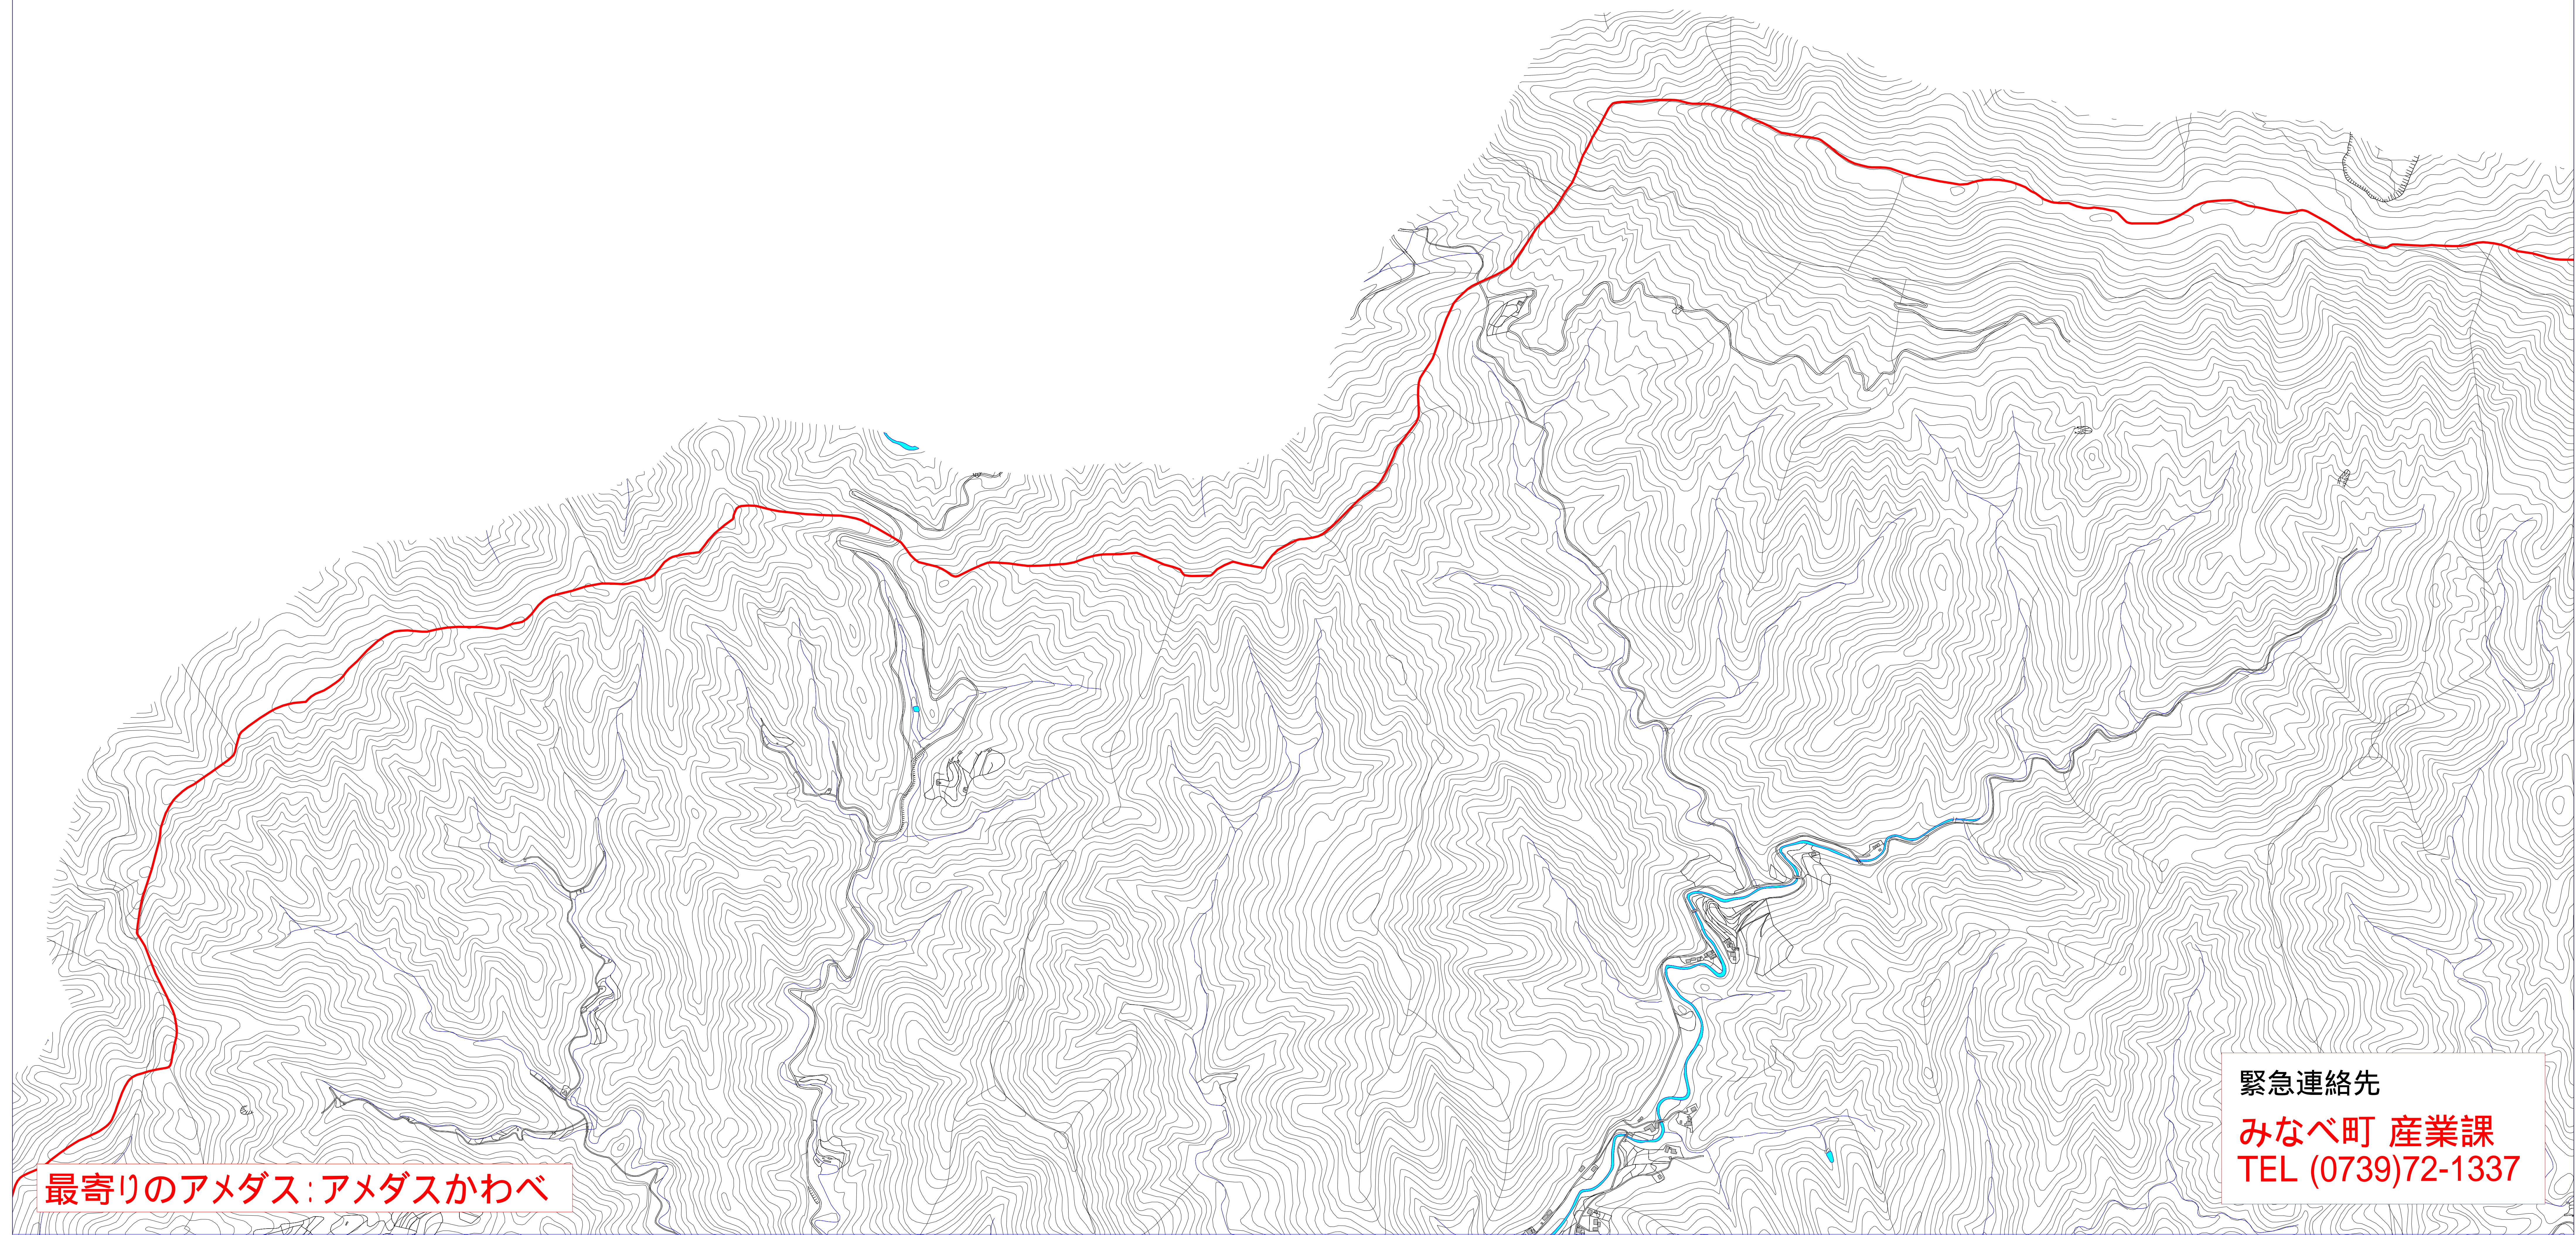

防災重点ため池マップ

最寄りのアメダス:アメダスかわべ

緊急連絡先
みなべ町 産業課
TEL (0739)72-1337